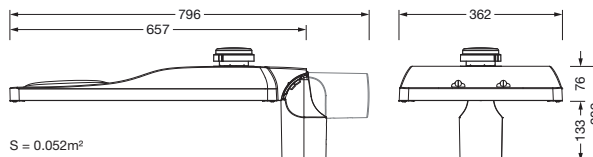

Bestillingsnummer: 5XH4D35N08SA | GTIN (EAN): 4069025102799

Produktbeskrivelse:

Streetlight SL 31 maxi NEMA (7pin), Desk-Remote mastarmatur for toppdel, sideinngang; lysstyring med linse fra PMMA; lysfordeling: ST1.0a, direkte asymmetrisk spredende, for plass- og veibelysning iht. standard; LED: lysfluks: 28.060lm, lysfarge: 730, fargetemperatur: 3000K; lysutbytte: 134,5lm/W; styring: forhåndsinnstilling: lineær dimmekarakteristikk, fleksibel lysfluksparametrisering, tidsbestemt lysstyring, konstant lysstrømstyring, intelligent temperaturretur-regulering i EVG og i LED-modulen, overopphetingsvern; armaturhus, fra aluminium presstøpt, Siteco® metallisk grå (DB 702S), korrosivitetskategori C5 high i henhold til DIN EN ISO 12944; deksel fra herdet sikkerhetsglass, klar, mastflens fra aluminium presstøpt, Siteco® metallisk grå (DB 702S), toppmål: 76/60mm, mastflens medfølger umontert; med ledning H07RN-F 3x 1,5mm², ledningslengde: 14,5m, tilkoblingsledning formontert; strømtilkobling: 220..240V, AC, 50/60Hz; strømforbruk (ved begynnelse av levetiden): 208,6W / (ved slutten av levetiden): 233,1W / (ved redusert drift 50%): 88W; kapslingsgrad (totalt): IP66; beskyttelsesklasse (totalt): VK I (vernejording); slagfasthet: IK09; kontrolltegn: CE, ENEC, ENEC+, VDE, UKCA; tillatt driftsomgivelsestemperatur for utendørs bruk: -40..+50°C; pakningsenhet: 1 stykk

Bestykning: LED
 Vekt (kg): 12,5
 GTIN (EAN): 4069025102799

Bestillingsnummer: 5XH4D35N08SA | GTIN (EAN): 4069025102799

Detaljert teknisk beskrivelse:

Hovedegenskaper

- Produkttype: mastarmatur
- Produktnavn: Streetlight SL 31 maxi
- Bestillingsnummer: 5XH4D35N08SA

Dimensjoner, Vekt

- Vekt: 12,5kg
- Masttopp: toppmål: 76/60mm

Lysemisjon

- Lysemisjon: 0% ved 0° helling

Levetid

- Anslått levetid: 100000 t ved OT = 25°C

Bestillingsnummer: 5XH4D35N08SA | GTIN (EAN): 4069025102799