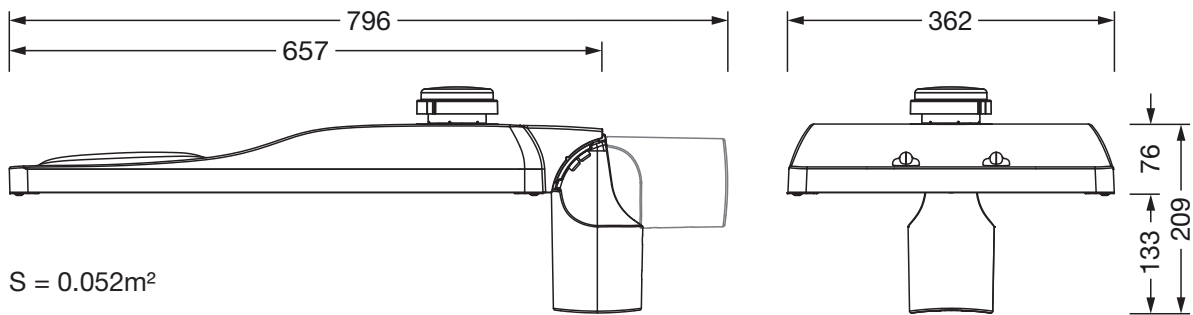

Dimensjoner, Vekt

- Vekt: 12,5kg
- Masttopp: toppmål: 76/60mm

Lysemisjon

- Lysemisjon: 0% ved 0° helling

Levetid

- Anslått levetid: 100000 t ved OT = 25°C

Bestillingsnummer: 5XH4D35N08SA | GTIN (EAN): 4069025102799

Mål:

S = 0.052m²