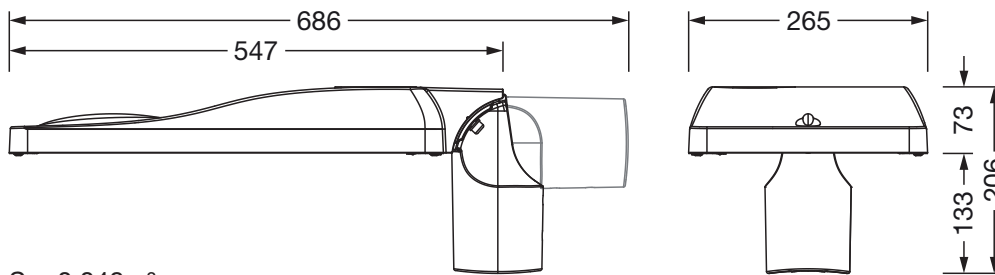

Montasje

- Montasjetype, montasjested: sideinngang, toppdel, på mast

Elektrisk tilkobling

- Tilkobling: ledning H07RN-F 2x 1,5mm²
- Nominell spenning: 220..240V, 50/60Hz, AC
- Støtspenningsfasthet: 10kV 1,2/50µs
- Tilkoblingsledning: formontert, L= 10,5m

Dimensjoner, Vekt

- Vekt: 6,7kg
- Masttopp: toppmål: 76/60mm

Lysemisjon

- Lysemisjon: 0% ved 0° helling

Levetid

- Anslått levetid: 100000 t ved OT = 25°C

Bestillingsnummer: 5XH6D31A08JA | GTIN (EAN): 4069025103673

Mål:

S = 0.048m²