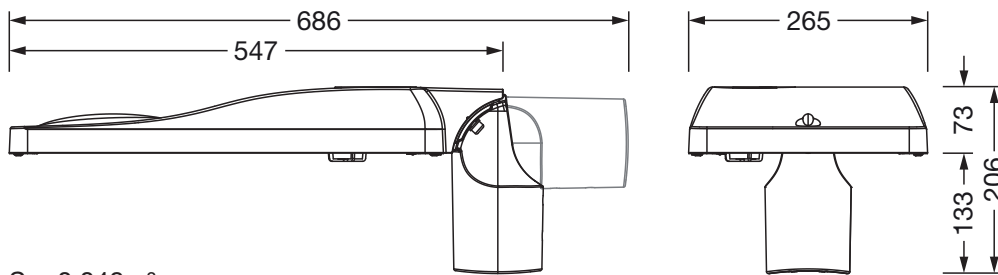

Montasje

- Montasjetype, montasjested: sideinngang, toppdel, på mast

Elektrisk tilkobling

- Tilkobling: ledning H07RN-F 2x 1,5mm²
- Nominell spenning: 220..240V, 50/60Hz, AC
- Støtspenningsfasthet: 10kV 1,2/50µs
- Tilkoblingsledning: formontert, L= 6,5m

Dimensjoner, Vekt

- Vekt: 6,3kg
- Masttopp: toppmål: 76/60mm

Lysemisjon

- Lysemisjon: 0% ved 0° helling

Levetid

- Anslått levetid: 100000 t ved OT = 25°C

Bestillingsnummer: 5XH6D3AR08GA | GTIN (EAN): 4069025104212

Mål:

S = 0.048m²