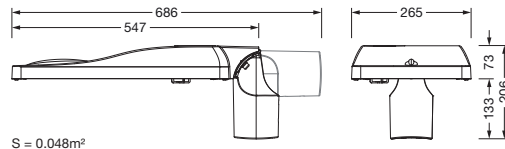

Bestillingsnummer: 5XH6D3AR08GA | GTIN (EAN): 4069025104212

Produktbeskrivelse:

Streetlight SL 31 mini D4i mastarmatur for toppdel, sideinngang; lysstyring med linse fra PMMA; lysfordeling: ST1.0a, direkte asymmetrisk spredende, for plass- og veibelysning iht. standard; LED: lysfluks: 5.880lm, lysfarge: 730, fargetemperatur: 3000K; lysutbytte: 149,6lm/W; styring: forhåndsinnstilling: logaritmisk dimmekarakteristikk, fleksibel lysfluksparametrisering, tidsbestemt lysstyring, konstant lysstrømstyring, effektreduksjon, intelligent temperaturretur-regulering i EVG og i LED-modulen, overopphetingsvern; armaturhus, fra aluminium presstøpt, Siteco® metallisk grå (DB 702S), korrosivitetskategori C5 high i henhold til DIN EN ISO 12944; deksel fra herdet sikkerhetsglass, klar, kan åpnes uten bruk av verktøy; mastflens fra aluminium presstøpt, Siteco® metallisk grå (DB 702S), toppmål: 76/60mm, mastflens medfølger umontert; med ledning H07RN-F 2x 1,5mm², ledningslengde: 6,5m, tilkoblingsledning formontert; strømtilkobling: 220..240V, AC, 50/60Hz; strømforbruk (ved begynnelse av levetiden): 39,3W / (ved slutten av levetiden): 40,7W / (ved redusert drift 50%): 18,1W; kapslingsgrad (totalt): IP66; beskyttelsesklasse (totalt): VK II (verneisolert); slagfasthet: IK09; kontrolltegn: CE, ENEC, ENEC+, VDE, UKCA, ZD4i; tillatt driftsomgivelsestemperatur for utendørs bruk: -40..+50°C; pakningsenhet: 1 stykk

Bestykning: LED
 Vekt (kg): 6,3
 GTIN (EAN): 4069025104212

Bestillingsnummer: 5XH6D3AR08GA | GTIN (EAN): 4069025104212

Detaljert teknisk beskrivelse:

Hovedegenskaper

- Produkttype: mastarmatur
- Produktnavn: Streetlight SL 31 mini
- Bestillingsnummer: 5XH6D3AR08GA

Dimensjoner, Vekt

- Vekt: 6,3kg
- Masttopp: toppmål: 76/60mm

Lysemisjon

- Lysemisjon: 0% ved 0° helling

Levetid

- Anslått levetid: 100000 t ved OT = 25°C

Bestillingsnummer: 5XH6D3AR08GA | GTIN (EAN): 4069025104212