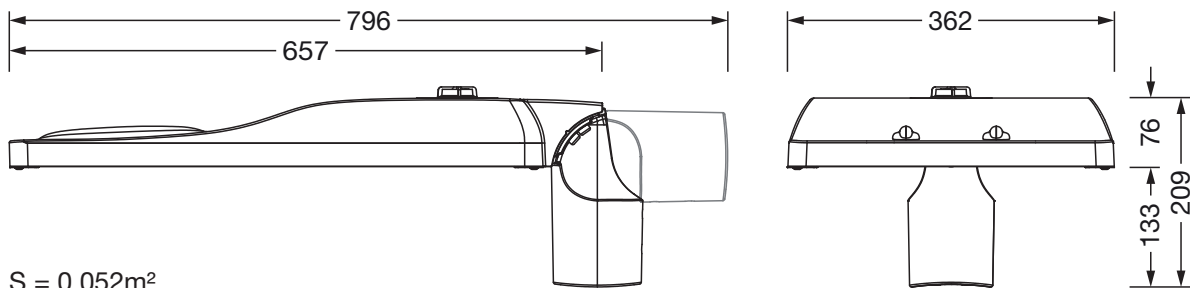

Bestillingsnummer: 5XH8D31S08TA | GTIN (EAN): 4069025104717

Mål:

S = 0.052m²