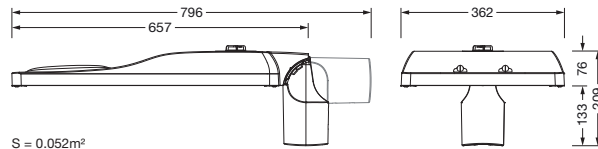

Bestillingsnummer: 5XH8D31S08TA | GTIN (EAN): 4069025104717

Produktbeskrivelse:

Streetlight SL 31 maxi D4i, Desk-Remote mastarmatur for toppdel, sideinngang; lysstyring med linse fra PMMA; lysfordeling: ST1.0a, direkte asymmetrisk spredende, for plass- og veibelysning iht. standard; LED: lysfluks: 33.650lm, lysfarge: 730, fargetemperatur: 3000K; lysutbytte: 147,1lm/W; styring: forhåndsinnstilling: logaritmisk dimmekarakteristikk, fleksibel lysfluksparametrisering, tidsbestemt lysstyring, konstant lysstrømstyring, effektreduksjon, intelligent temperaturretur-regulering i EVG og i LED-modulen, overopphetingsvern; armaturhus, fra aluminium presstøpt, Siteco® metallisk grå (DB 702S), korrosivitetskategori C5 high i henhold til DIN EN ISO 12944; deksel fra herdet sikkerhetsglass, klar, kan åpnes uten bruk av verktøy; mastflens fra aluminium presstøpt, Siteco® metallisk grå (DB 702S), toppmål: 76/60mm, mastflens medfølger umontert; med ledning H07RN-F 2x 1,5mm², ledningslengde: 14,5m, tilkoblingsledning formontert; strømtilkobling: 220..240V, AC, 50/60Hz; strømforbruk (ved begynnelse av levetiden): 228,8W / (ved slutten av levetiden): 248,7W / (ved redusert drift 50%): 102,4W; kapslingsgrad (totalt): IP66; beskyttelsesklasse (totalt): VK II (verneisolert); slagfasthet: IK09; kontrolltegn: CE, ENEC, ENEC+, VDE, UKCA, ZD4i; tillatt driftsomgivelsestemperatur for utendørs bruk: -40..+50°C; pakningsenhet: 1 stykk

Bestykning: LED
Vekt (kg): 11,9
GTIN (EAN): 4069025104717