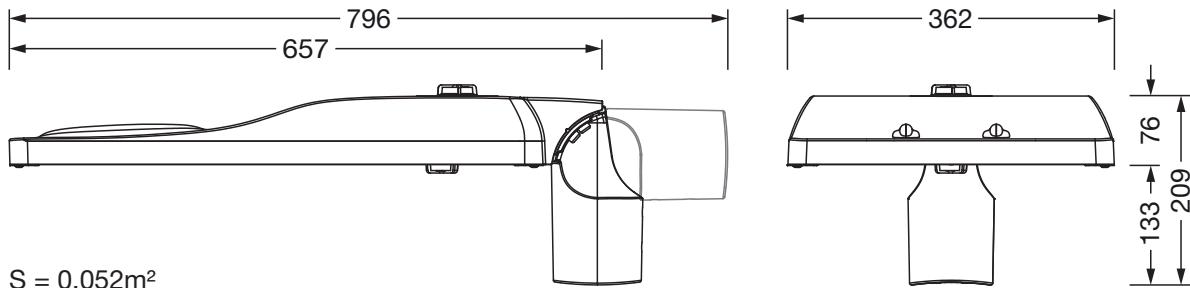

Bestillingsnummer: 5XH8H31T08SA | GTIN (EAN): 4069025105028

Mål:

S = 0.052m²