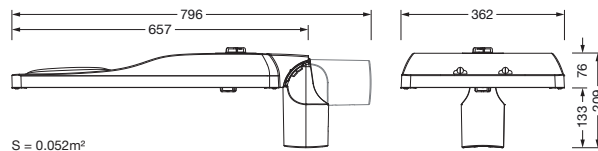

Bestillingsnummer: 5XH8H31T08SA | GTIN (EAN): 4069025105028

Produktbeskrivelse:

Streetlight SL 31 maxi D4i, Desk-Remote mastarmatur for toppdel, sideinngang; lysstyring med linse fra PMMA; lysfordeling: PL52, direkte asymmetrisk spredende, for plass- og veibelysning iht. standard; LED: lysfluks: 27.810lm, lysfarge: 730, fargetemperatur: 3000K; lysutbytte: 131,6lm/W; styring: forhåndsinnstilling: logaritmisk dimmekarakteristikk, fleksibel lysfluksparametrisering, tidsbestemt lysstyring, konstant lysstrømstyring, effektreduksjon, intelligent temperaturretur-regulering i EVG og i LED-modulen, overopphetingsvern; armaturhus, fra aluminium presstøpt, Siteco® metallisk grå (DB 702S), korrosivitetskategori C5 high i henhold til DIN EN ISO 12944; deksel fra herdet sikkerhetsglass, klar, kan åpnes uten bruk av verktøy; mastflens fra aluminium presstøpt, Siteco® metallisk grå (DB 702S), toppmål: 76/60mm, mastflens medfølger umontert; med ledning H07RN-F 2x 1,5mm², ledningslengde: 14,5m, tilkoblingsledning formontert; strømtilkobling: 220..240V, AC, 50/60Hz; strømforbruk (ved begynnelse av levetiden): 211,4W / (ved slutten av levetiden): 238W / (ved redusert drift 50%): 88,1W; kapslingsgrad (totalt): IP66; beskyttelsesklasse (totalt): VK II (verneisolert); slagfasthet: IK09; kontrolltegn: CE, ENEC, ENEC+, VDE, UKCA, ZD4i; tillatt driftsomgivelsestemperatur for utendørs bruk: -40..+50°C; pakningsenhet: 1 stykk

Bestykning: LED
Vekt (kg): 11,9
GTIN (EAN): 4069025105028