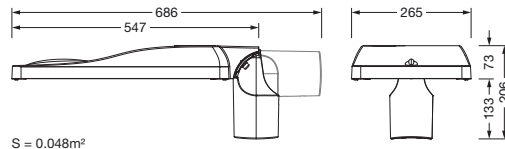

Bestillingsnummer: 5XH6D31B08HA | GTIN (EAN): 4069025103710

Produktbeskrivelse:

Streetlight SL 31 mini Easy, LST, Desk-Remote mastarmatur for toppdel, sideinngang; lysstyring med linse fra PMMA; lysfordeling: ST1.0a, direkte asymmetrisk spredende, for plass- og veibelysning iht. standard; LED: lysfluks: 9.240lm, lysfarge: 730, fargetemperatur: 3000K; lysutbytte: 135,3lm/W; styring: forhåndsinnstilling: lineær dimmekarakteristikk, fleksibel lysfluksparametrisering, tidsbestemt lysstyring, konstant lysstrømstyring, effektreduksjon, intelligent temperaturretur-regulering i EVG og i LED-modulen, overopphetingsvern; armaturhus, fra aluminium presstøpt, Siteco® metallisk grå (DB 702S), korrosivitetskategori C5 high i henhold til DIN EN ISO 12944; deksel fra herdet sikkerhetsglass, klar, kan åpnes uten bruk av verktøy; mastflens fra aluminium presstøpt, Siteco® metallisk grå (DB 702S), toppmål: 76/60mm, mastflens medfølger umontert; med ledning H07RN-F 3x 1,5mm², ledningslengde: 8,5m, tilkoblingsledning formontert; strømtilkobling: 220..240V, AC, 50/60Hz; strømforbruk (ved begynnelse av levetiden): 68,3W / (ved slutten av levetiden): 74,8W / (ved redusert drift 50%): 29,7W; kapslingsgrad (totalt): IP66; beskyttelsesklasse (totalt): VK II (verneisolert); slagfasthet: IK09; kontrolltegn: CE, ENEC, ENEC+, VDE, UKCA; tillatt driftsomgivelsestemperatur for utendørs bruk: -40..+50°C; pakningsenhet: 1 stykk

Bestykning: LED
 Vekt (kg): 7,6
 GTIN (EAN): 4069025103710

Bestillingsnummer: 5XH6D31B08HA | GTIN (EAN): 4069025103710

Detaljert teknisk beskrivelse:

Hovedegenskaper

- Produkttype: mastarmatur
- Produktnavn: Streetlight SL 31 mini
- Bestillingsnummer: 5XH6D31B08HA

Dimensjoner, Vekt

- Vekt: 7,6kg
- Masttopp: toppmål: 76/60mm

Lysemisjon

- Lysemisjon: 0% ved 0° helling

Levetid

- Anslått levetid: 100000 t ved OT = 25°C

Bestillingsnummer: 5XH6D31B08HA | GTIN (EAN): 4069025103710

Mål:

S = 0.048m²