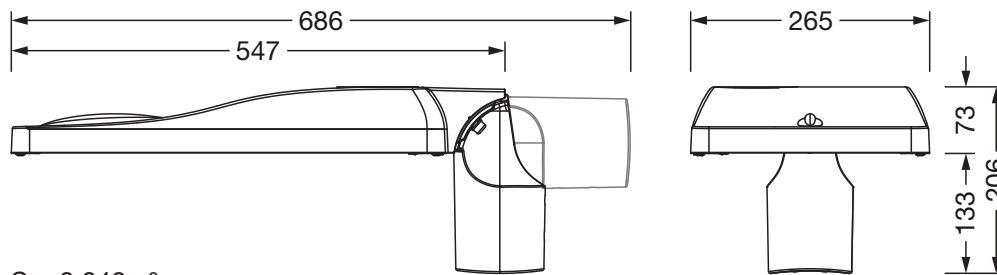

Montasje

- Montasjetype, montasjested: sideinngang, toppdel, på mast

Elektrisk tilkobling

- Tilkobling: ledning H07RN-F 3x 1,5mm²
- Nominell spenning: 220..240V, 50/60Hz, AC
- Støtspenningsfasthet: 10kV 1,2/50µs
- Tilkoblingsledning: formontert, L= 8,5m

Dimensjoner, Vekt

- Vekt: 7,6kg
- Masttopp: toppmål: 76/60mm

Lysemisjon

- Lysemisjon: 0% ved 0° helling

Levetid

- Anslått levetid: 100000 t ved OT = 25°C

Bestillingsnummer: 5XH6D31B08HA | GTIN (EAN): 4069025103710

Mål:

S = 0.048m²