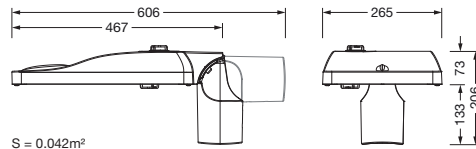

Bestillingsnummer: 5XH5P31T08DA | GTIN (EAN): 4069025103475

Produktbeskrivelse:

Streetlight SL 31 micro D4i, Desk-Remote mastarmatur for toppdel, sideinngang; lysstyring med linse fra PMMA; lysfordeling: ST1.5a, direkte asymmetrisk spredende, for plass- og veibelysning iht. standard; LED: lysfluks: 4.850lm, lysfarge: 730, fargetemperatur: 3000K; lysutbytte: 128,6lm/W; styring: forhåndsinnstilling: logaritmisk dimmekarakteristikk, fleksibel lysfluksparametrisering, tidsbestemt lysstyring, konstant lysstrømstyring, effektreduksjon, intelligent temperaturretur-regulering i EVG og i LED-modulen, overopphetingsvern; armaturhus, fra aluminium presstøpt, Siteco® metallisk grå (DB 702S), korrosivitetskategori C5 high i henhold til DIN EN ISO 12944; deksel fra herdet sikkerhetsglass, klar, kan åpnes uten bruk av verktøy; mastflens fra aluminium presstøpt, Siteco® metallisk grå (DB 702S), toppmål: 76/60mm, mastflens medfølger umontert; med ledning H07RN-F 2x 1,5mm², ledningslengde: 6,5m, tilkoblingsledning formontert; strømtilkobling: 220..240V, AC, 50/60Hz; strømforbruk (ved begynnelse av levetiden): 37,7W / (ved slutten av levetiden): 40,9W / (ved redusert drift 50%): 16,3W; kapslingsgrad (totalt): IP66; beskyttelsesklasse (totalt): VK II (verneisolert); slagfasthet: IK09; kontrolltegn: CE, ENEC, ENEC+, VDE, UKCA, ZD4i; tillatt driftsomgivelsestemperatur for utendørs bruk: -40..+50°C; pakningsenhet: 1 stykk

Bestykning: LED
Vekt (kg): 5,4
GTIN (EAN): 4069025103475