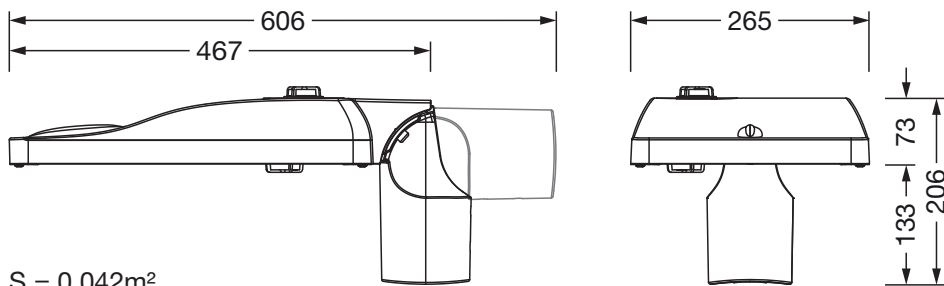

Bestillingsnummer: 5XH5P31T08DA | GTIN (EAN): 4069025103475

Mål:

S = 0.042m²