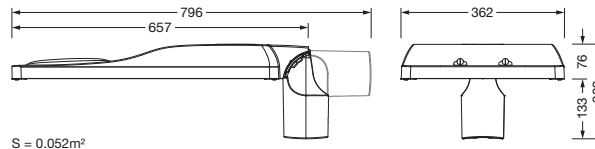

Bestillingsnummer: 5XH4D31A08TA | GTIN (EAN): 4069025102584

Produktbeskrivelse:

Streetlight SL 31 maxi Easy, Desk-Remote mastarmatur for toppdel, sideinngang; lysstyring med linse fra PMMA; lysfordeling: ST1.0a, direkte asymmetrisk spredende, for plass- og veibelysning iht. standard; LED: lysfluks: 32.370lm, lysfarge: 730, fargetemperatur: 3000K; lysutbytte: 148,7lm/W; styring: forhåndsinnstilling: lineær dimmekarakteristikk, fleksibel lysfluksparametrisering, tidsbestemt lysstyring, konstant lysstrømstyring, intelligent temperaturretur-regulering i EVG og i LED-modulen, overopphetingsvern; armaturhus, fra aluminium presstøpt, Siteco® metallisk grå (DB 702S), korrosivitetskategori C5 high i henhold til DIN EN ISO 12944; deksel fra herdet sikkerhetsglass, klar, mastflens fra aluminium presstøpt, Siteco® metallisk grå (DB 702S), toppmål: 76/60mm, mastflens medfølger umontert; med ledning H07RN-F 2x 1,5mm², ledningslengde: 14,5m, tilkoblingsledning formontert; strømtilkobling: 220..240V, AC, 50/60Hz; strømforbruk (ved begynnelse av levetiden): 217,7W / (ved slutten av levetiden): 235,3W / (ved redusert drift 50%): 100,1W; kapslingsgrad (totalt): IP66; beskyttelsesklasse (totalt): VK II (verneisolert); slagfasthet: IK09; kontrolltegn: CE, ENEC, ENEC+, VDE, UKCA; tillatt driftsomgivelsestemperatur for utendørs bruk: -40..+50°C; pakningsenhet: 1 stykk

Bestykning: LED
Vekt (kg): 11,9
GTIN (EAN): 4069025102584