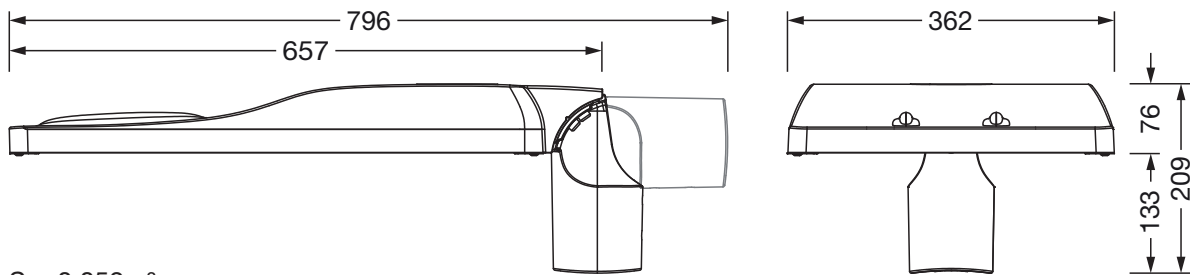

Bestillingsnummer: 5XH4D31A08TA | GTIN (EAN): 4069025102584

Mål:

S = 0.052m²