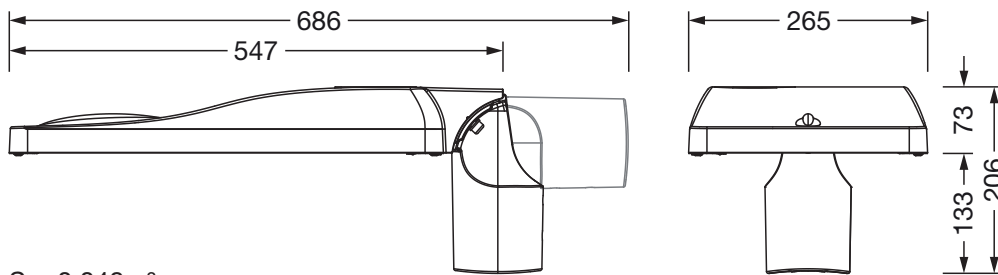

Montasje

- Montasjetype, montasjested: sideinngang, toppdel, på mast

Elektrisk tilkobling

- Tilkobling: ledning H07RN-F 3x 1,5mm²
- Nominell spenning: 220..240V, 50/60Hz, AC
- Støtspenningsfasthet: 10kV 1,2/50µs
- Tilkoblingsledning: formontert, L= 6,5m

Dimensjoner, Vekt

- Vekt: 7,2kg
- Masttopp: toppmål: 76/60mm

Lysemisjon

- Lysemisjon: 0% ved 0° helling

Levetid

- Anslått levetid: 100000 t ved OT = 25°C

Bestillingsnummer: 5XH2D71B08GA | GTIN (EAN): 4069025102423

Mål:

S = 0.048m²