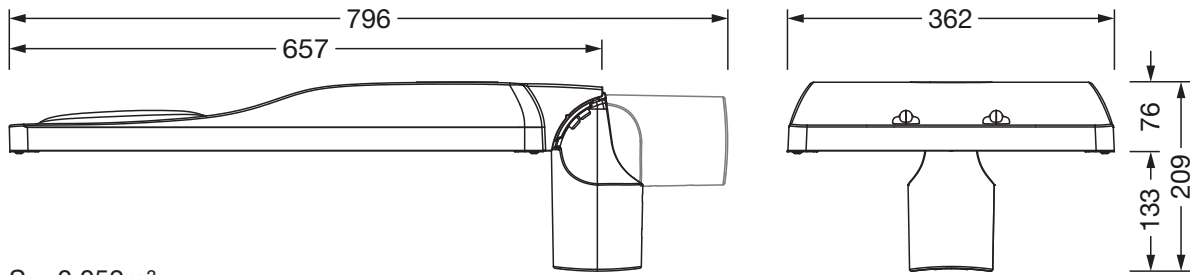

Bestillingsnummer: 5XH4D31A08SA | GTIN (EAN): 4069025102577

Mål:

S = 0.052m²