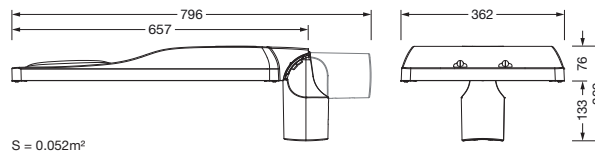

Bestillingsnummer: 5XH4D31A08SA | GTIN (EAN): 4069025102577

Produktbeskrivelse:

Streetlight SL 31 maxi Easy, Desk-Remote mastarmatur for toppdel, sideinngang; lysstyring med linse fra PMMA; lysfordeling: ST1.0a, direkte asymmetrisk spredende, for plass- og veibelysning iht. standard; LED: lysfluks: 28.060lm, lysfarge: 730, fargetemperatur: 3000K; lysutbytte: 134,5lm/W; styring: forhåndsinnstilling: lineær dimmekarakteristikk, fleksibel lysfluksparametrisering, tidsbestemt lysstyring, konstant lysstrømstyring, intelligent temperaturretur-regulering i EVG og i LED-modulen, overopphetingsvern; armaturhus, fra aluminium presstøpt, Siteco® metallisk grå (DB 702S), korrosivitetskategori C5 high i henhold til DIN EN ISO 12944; deksel fra herdet sikkerhetsglass, klar, mastflens fra aluminium presstøpt, Siteco® metallisk grå (DB 702S), toppmål: 76/60mm, mastflens medfølger umontert; med ledning H07RN-F 2x 1,5mm², ledningslengde: 14,5m, tilkoblingsledning formontert; strømtilkobling: 220..240V, AC, 50/60Hz; strømforbruk (ved begynnelse av levetiden): 208,6W / (ved slutten av levetiden): 233,1W / (ved redusert drift 50%): 88W; kapslingsgrad (totalt): IP66; beskyttelsesklasse (totalt): VK II (verneisolert); slagfasthet: IK09; kontrolltegn: CE, ENEC, ENEC+, VDE, UKCA; tillatt driftsomgivelsestemperatur for utendørs bruk: -40..+50°C; pakningsenhet: 1 stykk

Bestykning: LED
Vekt (kg): 11,9
GTIN (EAN): 4069025102577

S = 0.052m²