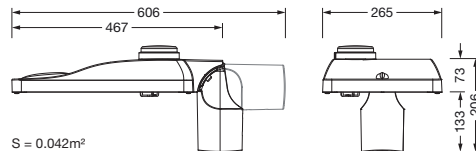

Bestillingsnummer: 5XH5D35M08CA | GTIN (EAN): 4069025103239

Produktbeskrivelse:

Streetlight SL 31 micro NEMA (7pin), Desk-Remote mastarmatur for toppdel, sideinngang; lysstyring med linse fra PMMA; lysfordeling: ST1.0a, direkte asymmetrisk spredende, for plass- og veibelysning iht. standard; LED: lysfluks: 1.440lm, lysfarge: 730, fargetemperatur: 3000K; lysutbytte: 141,2lm/W; styring: forhåndsinnstilling: lineær dimmekarakteristikk, fleksibel lysfluksparametrisering, tidsbestemt lysstyring, konstant lysstrømstyring, intelligent temperaturretur-regulering i EVG og i LED-modulen, overopphetingsvern; armaturhus, fra aluminium presstøpt, Siteco® metallisk grå (DB 702S), korrosivitetskategori C5 high i henhold til DIN EN ISO 12944; deksel fra herdet sikkerhetsglass, klar, kan åpnes uten bruk av verktøy; mastflens fra aluminium presstøpt, Siteco® metallisk grå (DB 702S), toppmål: 76/60mm, mastflens medfølger umontert; med ledning H07RN-F 3x 1,5mm², ledningslengde: 5,5m, tilkoblingsledning formontert; strømtilkobling: 220..240V, AC, 50/60Hz; strømforbruk (ved begynnelse av levetiden): 10,2W / (ved slutten av levetiden): 10,5W / (ved redusert drift 50%): 5,3W; kapslingsgrad (totalt): IP66; beskyttelsesklasse (totalt): VK I (vernejording); slagfasthet: IK09; kontrolltegn: CE, ENEC, ENEC+, VDE, UKCA; tillatt driftsomgivelsestemperatur for utendørs bruk: -40..+50°C; pakningsenhet: 1 stykk

Bestykning: LED
 Vekt (kg): 5,6
 GTIN (EAN): 4069025103239

Bestillingsnummer: 5XH5D35M08CA | GTIN (EAN): 4069025103239

Detaljert teknisk beskrivelse:

Hovedegenskaper

- Produkttype: mastarmatur
- Produktnavn: Streetlight SL 31 micro
- Bestillingsnummer: 5XH5D35M08CA

Dimensjoner, Vekt

- Vekt: 5,6kg
- Masttopp: toppmål: 76/60mm

Lysemisjon

- Lysemisjon: 0% ved 0° helling

Levetid

- Anslått levetid: 100000 t ved OT = 25°C

Bestillingsnummer: 5XH5D35M08CA | GTIN (EAN): 4069025103239