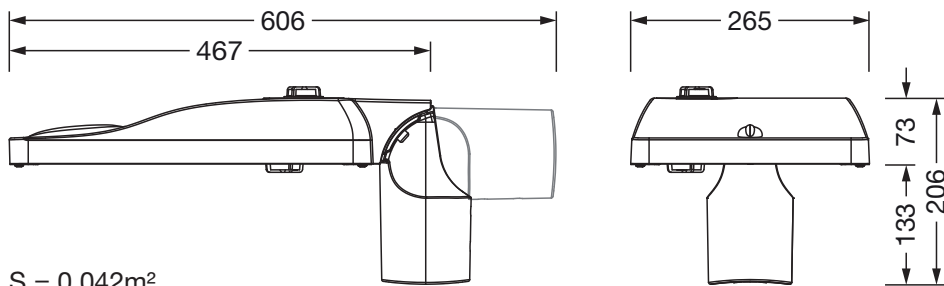

Bestillingsnummer: 5XH5H31T08CA | GTIN (EAN): 4069025103444

Mål:

S = 0.042m²