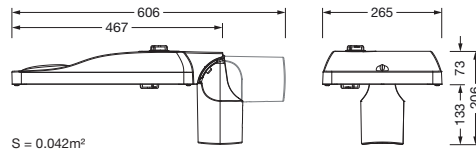

Bestillingsnummer: 5XH5H31T08CA | GTIN (EAN): 4069025103444

Produktbeskrivelse:

Streetlight SL 31 micro D4i, Desk-Remote mastarmatur for toppdel, sideinngang; lysstyring med linse fra PMMA; lysfordeling: PL52, direkte asymmetrisk spredende, for plass- og veibelysning iht. standard; LED: lysfluks: 1.420lm, lysfarge: 730, fargetemperatur: 3000K; lysutbytte: 139,2lm/W; styring: forhåndsinnstilling: logaritmisk dimmekarakteristikk, fleksibel lysfluksparametrisering, tidsbestemt lysstyring, konstant lysstrømstyring, effektreduksjon, intelligent temperaturretur-regulering i EVG og i LED-modulen, overopphetingsvern; armaturhus, fra aluminium presstøpt, Siteco® metallisk grå (DB 702S), korrosivitetskategori C5 high i henhold til DIN EN ISO 12944; deksel fra herdet sikkerhetsglass, klar, kan åpnes uten bruk av verktøy; mastflens fra aluminium presstøpt, Siteco® metallisk grå (DB 702S), toppmål: 76/60mm, mastflens medfølger umontert; med ledning H07RN-F 2x 1,5mm², ledningslengde: 5,5m, tilkoblingsledning formontert; strømtilkobling: 220..240V, AC, 50/60Hz; strømforbruk (ved begynnelse av levetiden): 10,2W / (ved slutten av levetiden): 10,5W / (ved redusert drift 50%): 5,3W; kapslingsgrad (totalt): IP66; beskyttelsesklasse (totalt): VK II (verneisolert); slagfasthet: IK09; kontrolltegn: CE, ENEC, ENEC+, VDE, UKCA, ZD4i; tillatt driftsomgivelsestemperatur for utendørs bruk: -40..+50°C; pakningsenhet: 1 stykk

Bestykning: LED
Vekt (kg): 5,3
GTIN (EAN): 4069025103444