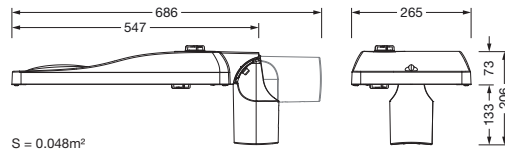

Bestillingsnummer: 5XH6A31T08GA | GTIN (EAN): 4069025103543

Produktbeskrivelse:

Streetlight SL 31 mini D4i, Desk-Remote mastarmatur for toppdel, sideinngang; lysstyring med linse fra PMMA; lysfordeling: P1.0a, direkte asymmetrisk spredende, for plass- og veibelysning iht. standard; LED: lysfluks: 5.710lm, lysfarge: 730, fargetemperatur: 3000K; lysutbytte: 145,3lm/W; styring: forhåndsinnstilling: logaritmisk dimmekarakteristikk, fleksibel lysfluksparametrisering, tidsbestemt lysstyring, konstant lysstrømstyring, effektreduksjon, intelligent temperaturretur-regulering i EVG og i LED-modulen, overopphetingsvern; armaturhus, fra aluminium presstøpt, Siteco® metallisk grå (DB 702S), korrosivitetskategori C5 high i henhold til DIN EN ISO 12944; deksel fra herdet sikkerhetsglass, klar, kan åpnes uten bruk av verktøy; mastflens fra aluminium presstøpt, Siteco® metallisk grå (DB 702S), toppmål: 76/60mm, mastflens medfølger umontert; med ledning H07RN-F 2x 1,5mm², ledningslengde: 6,5m, tilkoblingsledning formontert; strømtilkobling: 220..240V, AC, 50/60Hz; strømforbruk (ved begynnelse av levetiden): 39,3W / (ved slutten av levetiden): 40,7W / (ved redusert drift 50%): 18,1W; kapplingsgrad (totalt): IP66; beskyttelsesklasse (totalt): VK II (verneisolert); slagfasthet: IK09; kontrolltegn: CE, ENEC, ENEC+, VDE, UKCA, ZD4i; tillatt driftsomgivelsestemperatur for utendørs bruk: -40..+50°C; pakningsenhet: 1 stykk

Bestykning: LED
Vekt (kg): 6,3
GTIN (EAN): 4069025103543