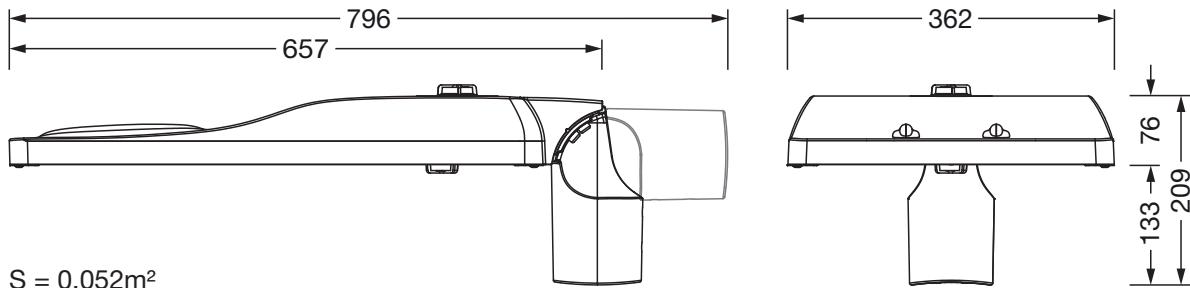

Dimensjoner, Vekt

- Vekt: 11,9kg
- Masttopp: toppmål: 76/60mm

Lysemisjon

- Lysemisjon: 0% ved 0° helling

Levetid

- Anslått levetid: 100000 t ved OT = 25°C

Bestillingsnummer: 5XH8C31T08SA | GTIN (EAN): 4069025104571

Mål:

S = 0.052m²