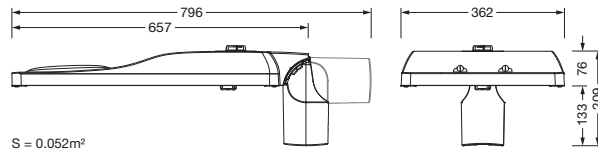

Bestillingsnummer: 5XH8C31T08SA | GTIN (EAN): 4069025104571

Produktbeskrivelse:

Streetlight SL 31 maxi D4i, Desk-Remote mastarmatur for toppdel, sideinngang; lysstyring med linse fra PMMA; lysfordeling: ST0.8a, direkte asymmetrisk spredende, for plass- og veibelysning iht. standard; LED: lysfluks: 28.310lm, lysfarge: 730, fargetemperatur: 3000K; lysutbytte: 133,9lm/W; styring: forhåndsinnstilling: logaritmisk dimmekarakteristikk, fleksibel lysfluksparametrisering, tidsbestemt lysstyring, konstant lysstrømstyring, effektreduksjon, intelligent temperaturretur-regulering i EVG og i LED-modulen, overopphetingsvern; armaturhus, fra aluminium presstøpt, Siteco® metallisk grå (DB 702S), korrosivitetskategori C5 high i henhold til DIN EN ISO 12944; deksel fra herdet sikkerhetsglass, klar, kan åpnes uten bruk av verktøy; mastflens fra aluminium presstøpt, Siteco® metallisk grå (DB 702S), toppmål: 76/60mm, mastflens medfølger umontert; med ledning H07RN-F 2x 1,5mm², ledningslengde: 14,5m, tilkoblingsledning formontert; strømtilkobling: 220..240V, AC, 50/60Hz; strømforbruk (ved begynnelse av levetiden): 211,4W / (ved slutten av levetiden): 238W / (ved redusert drift 50%): 88,1W; kapslingsgrad (totalt): IP66; beskyttelsesklasse (totalt): VK II (verneisolert); slagfasthet: IK09; kontrolltegn: CE, ENEC, ENEC+, VDE, UKCA, ZD4i; tillatt driftsomgivelsestemperatur for utendørs bruk: -40..+50°C; pakningsenhet: 1 stykk

Bestykning: LED
 Vekt (kg): 11,9
 GTIN (EAN): 4069025104571

Bestillingsnummer: 5XH8C31T08SA | GTIN (EAN): 4069025104571

Detaljert teknisk beskrivelse:

Hovedegenskaper

- Produkttype: mastarmatur
- Produktnavn: Streetlight SL 31 maxi
- Bestillingsnummer: 5XH8C31T08SA

Dimensjoner, Vekt

- Vekt: 11,9kg
- Masttopp: toppmål: 76/60mm

Lysemisjon

- Lysemisjon: 0% ved 0° helling

Levetid

- Anslått levetid: 100000 t ved OT = 25°C

Bestillingsnummer: 5XH8C31T08SA | GTIN (EAN): 4069025104571