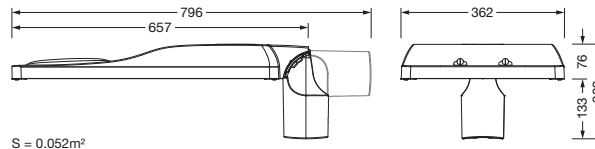

Bestillingsnummer: 5XH8D31A08TA | GTIN (EAN): 4069025104618

Produktbeskrivelse:

Streetlight SL 31 maxi Easy, Desk-Remote mastarmatur for toppdel, sideinngang; lysstyring med linse fra PMMA; lysfordeling: ST1.0a, direkte asymmetrisk spredende, for plass- og veibelysning iht. standard; LED: lysfluks: 32.370lm, lysfarge: 730, fargetemperatur: 3000K; lysutbytte: 148,7lm/W; styring: forhåndsinnstilling: lineær dimmekarakteristikk, fleksibel lysfluksparametrisering, tidsbestemt lysstyring, konstant lysstrømstyring, intelligent temperaturretur-regulering i EVG og i LED-modulen, overopphetingsvern; armaturhus, fra aluminium presstøpt, Siteco® metallisk grå (DB 702S), korrosivitetskategori C5 high i henhold til DIN EN ISO 12944; deksel fra herdet sikkerhetsglass, klar, kan åpnes uten bruk av verktøy; mastflens fra aluminium presstøpt, Siteco® metallisk grå (DB 702S), toppmål: 76/60mm, mastflens medfølger umontert; med ledning H07RN-F 2x 1,5mm², ledningslengde: 14,5m, tilkoblingsledning formontert; strømtilkobling: 220..240V, AC, 50/60Hz; strømforbruk (ved begynnelse av levetiden): 217,7W / (ved slutten av levetiden): 235,3W / (ved redusert drift 50%): 100,1W; kapslingsgrad (totalt): IP66; beskyttelsesklasse (totalt): VK II (verneisolert); slagfasthet: IK09; kontrolltegn: CE, ENEC, ENEC+, VDE, UKCA; tillatt driftsomgivelsestemperatur for utendørs bruk: -40..+50°C; pakningsenhet: 1 stykk

Bestykning: LED
 Vekt (kg): 11,9
 GTIN (EAN): 4069025104618

S = 0.052m²

Bestillingsnummer: 5XH8D31A08TA | GTIN (EAN): 4069025104618

Detaljert teknisk beskrivelse:

Hovedegenskaper

- Produkttype: mastarmatur
- Produktnavn: Streetlight SL 31 maxi
- Bestillingsnummer: 5XH8D31A08TA

Dimensjoner, Vekt

- Vekt: 11,9kg
- Masttopp: toppmål: 76/60mm

Lysemisjon

- Lysemisjon: 0% ved 0° helling

Levetid

- Anslått levetid: 100000 t ved OT = 25°C

Bestillingsnummer: 5XH8D31A08TA | GTIN (EAN): 4069025104618