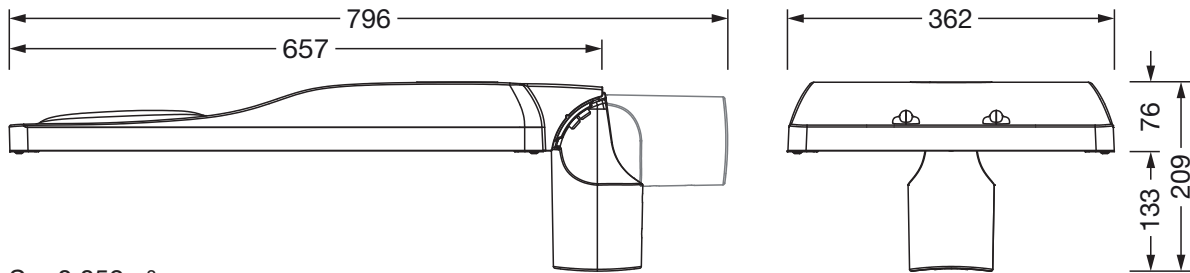

Montasje

- Montasjetype, montasjested: sideinngang, toppdel, på mast

Elektrisk tilkobling

- Tilkobling: ledning H07RN-F 2x 1,5mm²
- Nominell spenning: 220..240V, 50/60Hz, AC
- Støtspenningsfasthet: 10kV 1,2/50µs
- Tilkoblingsledning: formontert, L= 14,5m

Dimensjoner, Vekt

- Vekt: 11,9kg
- Masttopp: toppmål: 76/60mm

Lysemisjon

- Lysemisjon: 0% ved 0° helling

Levetid

- Anslått levetid: 100000 t ved OT = 25°C

Bestillingsnummer: 5XH8D31A08TA | GTIN (EAN): 4069025104618

Mål:

$S = 0.052\text{m}^2$