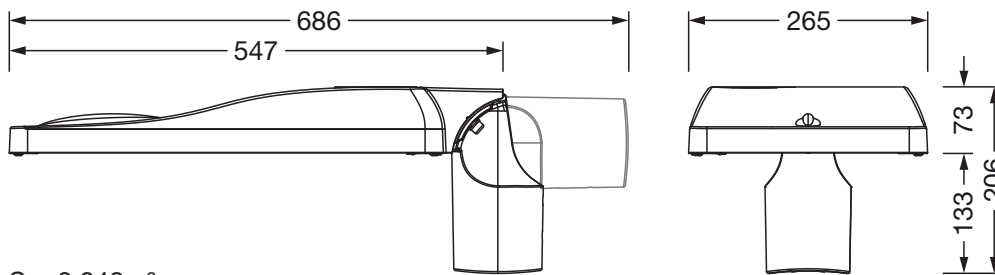

Montasje

- Montasjetype, montasjested: sideinngang, toppdel, på mast

Elektrisk tilkobling

- Tilkobling: ledning H07RN-F 2x 1,5mm²
- Nominell spenning: 220..240V, 50/60Hz, AC
- Støtspenningsfasthet: 10kV 1,2/50µs
- Tilkoblingsledning: formontert, L= 10,5m

Dimensjoner, Vekt

- Vekt: 6,7kg
- Masttopp: toppmål: 76/60mm

Lysemisjon

- Lysemisjon: 0% ved 0° helling

Levetid

- Anslått levetid: 100000 t ved OT = 25°C

Bestillingsnummer: 5XH2D31A08JA | GTIN (EAN): 4069025101693

Mål:

S = 0.048m²