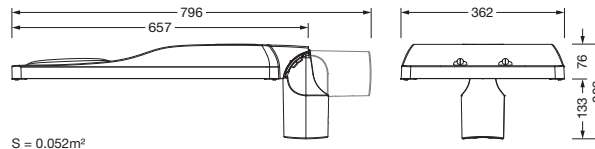

Bestillingsnummer: 5XH4D31B08TA | GTIN (EAN): 4069025102607

Produktbeskrivelse:

Streetlight SL 31 maxi Easy, LST, Desk-Remote mastarmatur for toppdel, sideinngang; lysstyring med linse fra PMMA; lysfordeling: ST1.0a, direkte asymmetrisk spredende, for plass- og veibelysning iht. standard; LED: lysfluks: 32.370lm, lysfarge: 730, fargetemperatur: 3000K; lysutbytte: 148,7lm/W; styring: forhåndsinnstilling: lineær dimmekarakteristikk, fleksibel lysfluksparametrisering, tidsbestemt lysstyring, konstant lysstrømstyring, effektreduksjon, intelligent temperaturretur-regulering i EVG og i LED-modulen, overopphetingsvern; armaturhus, fra aluminium presstøpt, Siteco® metallisk grå (DB 702S), korrosivitetskategori C5 high i henhold til DIN EN ISO 12944; deksel fra herdet sikkerhetsglass, klar, mastflens fra aluminium presstøpt, Siteco® metallisk grå (DB 702S), toppmål: 76/60mm, mastflens medfølger umontert; med ledning H07RN-F 3x 1,5mm², ledningslengde: 14,5m, tilkoblingsledning formontert; strømtilkobling: 220..240V, AC, 50/60Hz; strømforbruk (ved begynnelse av levetiden): 217,7W / (ved slutten av levetiden): 235,3W / (ved redusert drift 50%): 100,1W; kapslingsgrad (totalt): IP66; beskyttelsesklasse (totalt): VK II (verneisolert); slagfasthet: IK09; kontrolltegn: CE, ENEC, ENEC+, VDE, UKCA; tillatt driftsomgivelsestemperatur for utendørs bruk: -40..+50°C; pakningsenhet: 1 stykk

Bestykning: LED
 Vekt (kg): 14,2
 GTIN (EAN): 4069025102607

Bestillingsnummer: 5XH4D31B08TA | GTIN (EAN): 4069025102607

Detaljert teknisk beskrivelse:

Hovedegenskaper

- Produkttype: mastarmatur
- Produktnavn: Streetlight SL 31 maxi
- Bestillingsnummer: 5XH4D31B08TA

Dimensjoner, Vekt

- Vekt: 14,2kg
- Masttopp: toppmål: 76/60mm

Lysemisjon

- Lysemisjon: 0% ved 0° helling

Levetid

- Anslått levetid: 100000 t ved OT = 25°C

Bestillingsnummer: 5XH4D31B08TA | GTIN (EAN): 4069025102607