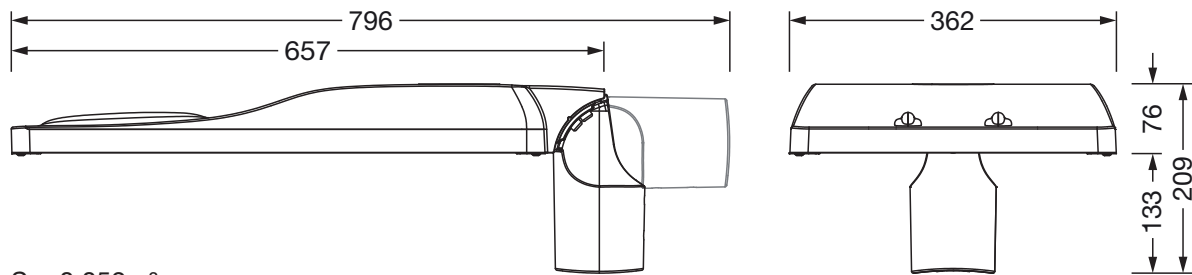

Montasje

- Montasjetype, montasjested: sideinngang, toppdel, på mast

Elektrisk tilkobling

- Tilkobling: ledning H07RN-F 3x 1,5mm²
- Nominell spenning: 220..240V, 50/60Hz, AC
- Støtspenningsfasthet: 10kV 1,2/50µs
- Tilkoblingsledning: formontert, L= 14,5m

Dimensjoner, Vekt

- Vekt: 14,2kg
- Masttopp: toppmål: 76/60mm

Lysemisjon

- Lysemisjon: 0% ved 0° helling

Levetid

- Anslått levetid: 100000 t ved OT = 25°C

Bestillingsnummer: 5XH4D31B08TA | GTIN (EAN): 4069025102607

Mål:

S = 0.052m²