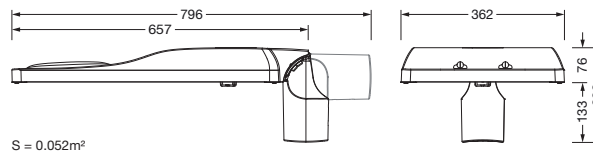

Bestillingsnummer: 5XH4D31R08SA | GTIN (EAN): 4069025102652

Produktbeskrivelse:

Streetlight SL 31 maxi D4i, Desk-Remote mastarmatur for toppdel, sideinngang; lysstyring med linse fra PMMA; lysfordeling: ST1.0a, direkte asymmetrisk spredende, for plass- og veibelysning iht. standard; LED: lysfluks: 28.310lm, lysfarge: 730, fargetemperatur: 3000K; lysutbytte: 133,9lm/W; styring: forhåndsinnstilling: logaritmisk dimmekarakteristikk, fleksibel lysfluksparametrisering, tidsbestemt lysstyring, konstant lysstrømstyring, effektreduksjon, intelligent temperaturretur-regulering i EVG og i LED-modulen, overopphetingsvern; armaturhus, fra aluminium presstøpt, Siteco® metallisk grå (DB 702S), korrosivitetskategori C5 high i henhold til DIN EN ISO 12944; deksel fra herdet sikkerhetsglass, klar, mastflens fra aluminium presstøpt, Siteco® metallisk grå (DB 702S), toppmål: 76/60mm, mastflens medfølger umontert; med ledning H07RN-F 2x 1,5mm², ledningslengde: 14,5m, tilkoblingsledning formontert; strømtilkobling: 220..240V, AC, 50/60Hz; strømforbruk (ved begynnelse av levetiden): 211,4W / (ved slutten av levetiden): 238W / (ved redusert drift 50%): 88,1W; kapslingsgrad (totalt): IP66; beskyttelsesklasse (totalt): VK II (verneisoleert); slagfasthet: IK09; kontrolltegn: CE, ENEC, ENEC+, VDE, UKCA, ZD4i; tillatt driftsomgivelsestemperatur for utendørs bruk: -40..+50°C; pakningsenhet: 1 stykk

Bestykning: LED
 Vekt (kg): 11,9
 GTIN (EAN): 4069025102652

Bestillingsnummer: 5XH4D31R08SA | GTIN (EAN): 4069025102652

Detaljert teknisk beskrivelse:

Hovedegenskaper

- Produkttype: mastarmatur
- Produktnavn: Streetlight SL 31 maxi
- Bestillingsnummer: 5XH4D31R08SA

Dimensjoner, Vekt

- Vekt: 11,9kg
- Masttopp: toppmål: 76/60mm

Lysemisjon

- Lysemisjon: 0% ved 0° helling

Levetid

- Anslått levetid: 100000 t ved OT = 25°C

Bestillingsnummer: 5XH4D31R08SA | GTIN (EAN): 4069025102652