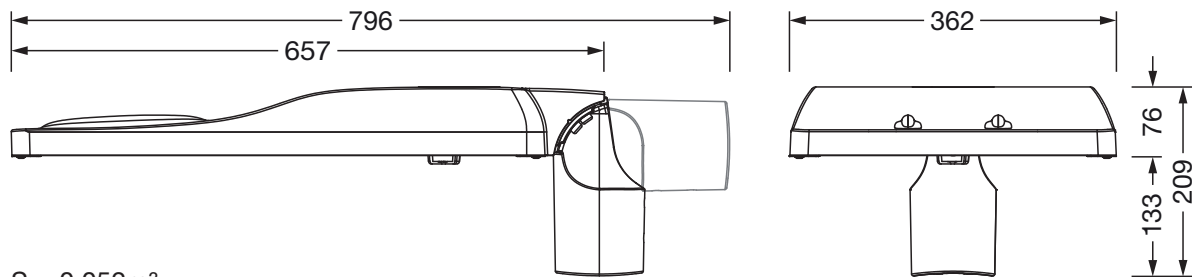

Dimensjoner, Vekt

- Vekt: 11,9kg
- Masttopp: toppmål: 76/60mm

Lysemisjon

- Lysemisjon: 0% ved 0° helling

Levetid

- Anslått levetid: 100000 t ved OT = 25°C

Bestillingsnummer: 5XH4D31R08SA | GTIN (EAN): 4069025102652

Mål:

S = 0.052m²