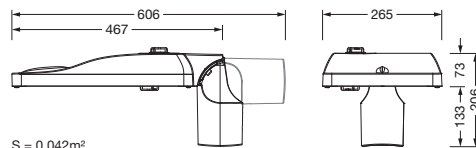

Bestillingsnummer: 5XH5E31T08CA | GTIN (EAN): 4069025103420

Produktbeskrivelse:

Streetlight SL 31 micro D4i, Desk-Remote mastarmatur for toppdel, sideinngang; lysstyring med linse fra PMMA; lysfordeling: STW1.0a, direkte asymmetrisk spredende, for plass- og veibelysning iht. standard; LED: lysfluks: 1.440lm, lysfarge: 730, fargetemperatur: 3000K; lysutbytte: 141,2lm/W; styring: forhåndsinnstilling: logaritmisk dimmekarakteristikk, fleksibel lysfluksparametrisering, tidsbestemt lysstyring, konstant lysstrømstyring, effektreduksjon, intelligent temperaturretur-regulering i EVG og i LED-modulen, overopphetingsvern; armaturhus, fra aluminium presstøpt, Siteco® metallisk grå (DB 702S), korrosivitetskategori C5 high i henhold til DIN EN ISO 12944; deksel fra herdet sikkerhetsglass, klar, kan åpnes uten bruk av verktøy; mastflens fra aluminium presstøpt, Siteco® metallisk grå (DB 702S), toppmål: 76/60mm, mastflens medfølger umontert; med ledning H07RN-F 2x 1,5mm², ledningslengde: 5,5m, tilkoblingsledning formontert; strømtilkobling: 220..240V, AC, 50/60Hz; strømforbruk (ved begynnelse av levetiden): 10,2W / (ved slutten av levetiden): 10,5W / (ved redusert drift 50%): 5,3W; kapslingsgrad (totalt): IP66; beskyttelsesklasse (totalt): VK II (verneisolert); slagfasthet: IK09; kontrolltegn: CE, ENEC, ENEC+, VDE, UKCA, ZD4i; tillatt driftsomgivelsestemperatur for utendørs bruk: -40..+50°C; pakningsenhet: 1 stykk

Bestykning: LED
Vekt (kg): 5,3
GTIN (EAN): 4069025103420