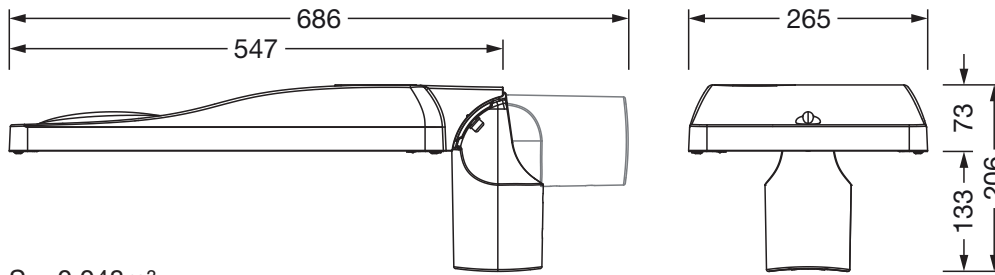

Montasje

- Montasjetype, montasjested: sideinngang, toppdel, på mast

Elektrisk tilkobling

- Tilkobling: ledning H07RN-F 2x 1,5mm²
- Nominell spenning: 220..240V, 50/60Hz, AC
- Støtspenningsfasthet: 10kV 1,2/50µs
- Tilkoblingsledning: formontert, L= 8,5m

Dimensjoner, Vekt

- Vekt: 6,5kg
- Masttopp: toppmål: 76/60mm

Lysemisjon

- Lysemisjon: 0% ved 0° helling

Levetid

- Anslått levetid: 100000 t ved OT = 25°C

Bestillingsnummer: 5XH2D31A08HA | GTIN (EAN): 4069025101662

Mål:

S = 0.048m²