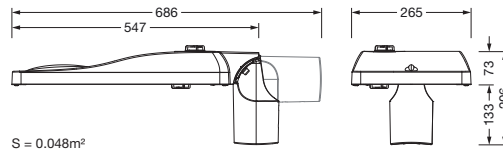

Bestillingsnummer: 5XH6U31T08JA | GTIN (EAN): 4069025104502

Produktbeskrivelse:

Streetlight SL 31 mini D4i, Desk-Remote mastarmatur for toppdel, sideinngang; lysstyring med linse fra PMMA; lysfordeling: P0.8a, direkte asymmetrisk spredende, for plass- og veibelysning iht. standard; LED: lysfluks: 12.370lm, lysfarge: 730, fargetemperatur: 3000K; lysutbytte: 149,9lm/W; styring: forhåndsinnstilling: logaritmisk dimmekarakteristikk, fleksibel lysfluksparametrisering, tidsbestemt lysstyring, konstant lysstrømstyring, effektreduksjon, intelligent temperaturretur-regulering i EVG og i LED-modulen, overopphetingsvern; armaturhus, fra aluminium presstøpt, Siteco® metallisk grå (DB 702S), korrosivitetskategori C5 high i henhold til DIN EN ISO 12944; deksel fra herdet sikkerhetsglass, klar, kan åpnes uten bruk av verktøy; mastflens fra aluminium presstøpt, Siteco® metallisk grå (DB 702S), toppmål: 76/60mm, mastflens medfølger umontert; med ledning H07RN-F 2x 1,5mm², ledningslengde: 10,5m, tilkoblingsledning formontert; strømtilkobling: 220..240V, AC, 50/60Hz; strømforbruk (ved begynnelse av levetiden): 82,5W / (ved slutten av levetiden): 90,1W / (ved redusert drift 50%): 36,8W; kapslingsgrad (totalt): IP66; beskyttelsesklasse (totalt): VK II (verneisolert); slagfasthet: IK09; kontrolltegn: CE, ENEC, ENEC+, VDE, UKCA, ZD4i; tillatt driftsomgivelsestemperatur for utendørs bruk: -40..+50°C; pakningsenhet: 1 stykk

Bestykning: LED
 Vekt (kg): 6,7
 GTIN (EAN): 4069025104502

Bestillingsnummer: 5XH6U31T08JA | GTIN (EAN): 4069025104502

Detaljert teknisk beskrivelse:

Hovedegenskaper

- Produkttype: mastarmatur
- Produktnavn: Streetlight SL 31 mini
- Bestillingsnummer: 5XH6U31T08JA

Dimensjoner, Vekt

- Vekt: 6,7kg
- Masttopp: toppmål: 76/60mm

Lysemisjon

- Lysemisjon: 0% ved 0° helling

Levetid

- Anslått levetid: 100000 t ved OT = 25°C

Bestillingsnummer: 5XH6U31T08JA | GTIN (EAN): 4069025104502