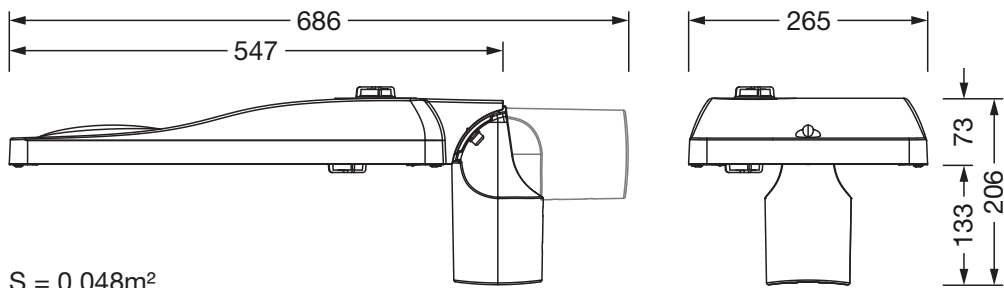

Dimensjoner, Vekt

- Vekt: 6,7kg
- Masttopp: toppmål: 76/60mm

Lysemisjon

- Lysemisjon: 0% ved 0° helling

Levetid

- Anslått levetid: 100000 t ved OT = 25°C

Bestillingsnummer: 5XH6U31T08JA | GTIN (EAN): 4069025104502

Mål:

S = 0.048m²