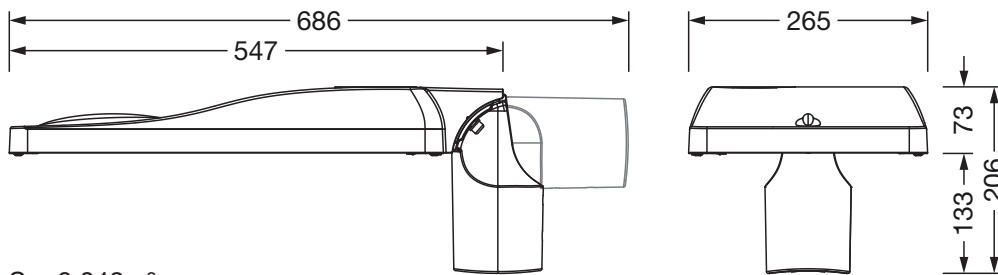

Montasje

- Montasjetype, montasjested: sideinngang, toppdel, på mast

Elektrisk tilkobling

- Tilkobling: ledning H07RN-F 2x 1,5mm²
- Nominell spenning: 220..240V, 50/60Hz, AC
- Støtspenningsfasthet: 10kV 1,2/50µs
- Tilkoblingsledning: formontert, L= 8,5m

Dimensjoner, Vekt

- Vekt: 6,5kg
- Masttopp: toppmål: 76/60mm

Lysemisjon

- Lysemisjon: 0% ved 0° helling

Levetid

- Anslått levetid: 100000 t ved OT = 25°C

Bestillingsnummer: 5XH6D3AA08HA | GTIN (EAN): 4069025104113

Mål:

S = 0.048m²