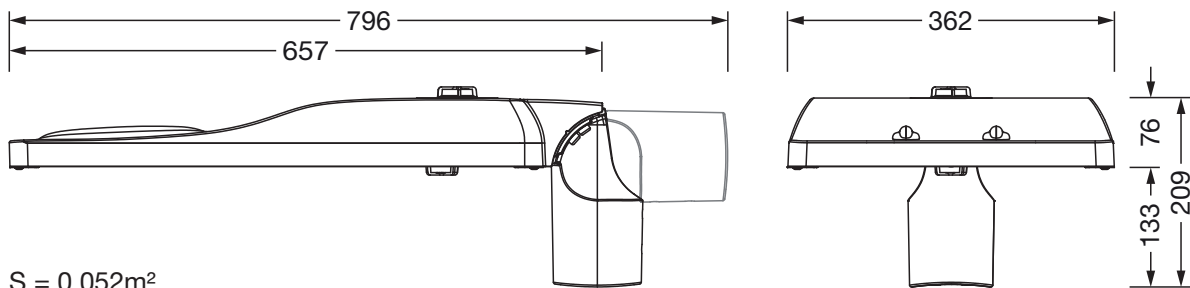

Dimensjoner, Vekt

- Vekt: 11,9kg
- Masttopp: toppmål: 76/60mm

Lysemisjon

- Lysemisjon: 0% ved 0° helling

Levetid

- Anslått levetid: 100000 t ved OT = 25°C

Bestillingsnummer: 5XH8V31T08SA | GTIN (EAN): 4069025105080

Mål:

S = 0.052m²