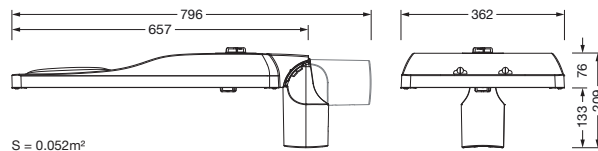

Bestillingsnummer: 5XH8V31T08SA | GTIN (EAN): 4069025105080

Produktbeskrivelse:

Streetlight SL 31 maxi D4i, Desk-Remote mastarmatur for toppdel, sideinngang; lysstyring med linse fra PMMA; lysfordeling: P0.5a, direkte asymmetrisk spredende, for plass- og veibelysning iht. standard; LED: lysfluks: 27.810lm, lysfarge: 730, fargetemperatur: 3000K; lysutbytte: 131,6lm/W; styring: forhåndsinnstilling: logaritmisk dimmekarakteristikk, fleksibel lysfluksparametrisering, tidsbestemt lysstyring, konstant lysstrømstyring, effektreduksjon, intelligent temperaturretur-regulering i EVG og i LED-modulen, overopphetingsvern; armaturhus, fra aluminium presstøpt, Siteco® metallisk grå (DB 702S), korrosivitetskategori C5 high i henhold til DIN EN ISO 12944; deksel fra herdet sikkerhetsglass, klar, kan åpnes uten bruk av verktøy; mastflens fra aluminium presstøpt, Siteco® metallisk grå (DB 702S), toppmål: 76/60mm, mastflens medfølger umontert; med ledning H07RN-F 2x 1,5mm², ledningslengde: 14,5m, tilkoblingsledning formontert; strømtilkobling: 220..240V, AC, 50/60Hz; strømforbruk (ved begynnelse av levetiden): 211,4W / (ved slutten av levetiden): 238W / (ved redusert drift 50%): 88,1W; kapslingsgrad (totalt): IP66; beskyttelsesklasse (totalt): VK II (verneisolert); slagfasthet: IK09; kontrolltegn: CE, ENEC, ENEC+, VDE, UKCA, ZD4i; tillatt driftsomgivelsestemperatur for utendørs bruk: -40..+50°C; pakningsenhet: 1 stykk

Bestykning: LED
 Vekt (kg): 11,9
 GTIN (EAN): 4069025105080

S = 0.052m²

Bestillingsnummer: 5XH8V31T08SA | GTIN (EAN): 4069025105080

Detaljert teknisk beskrivelse:

Hovedegenskaper

- Produkttype: mastarmatur
- Produktnavn: Streetlight SL 31 maxi
- Bestillingsnummer: 5XH8V31T08SA

Dimensjoner, Vekt

- Vekt: 11,9kg
- Masttopp: toppmål: 76/60mm

Lysemisjon

- Lysemisjon: 0% ved 0° helling

Levetid

- Anslått levetid: 100000 t ved OT = 25°C

Bestillingsnummer: 5XH8V31T08SA | GTIN (EAN): 4069025105080