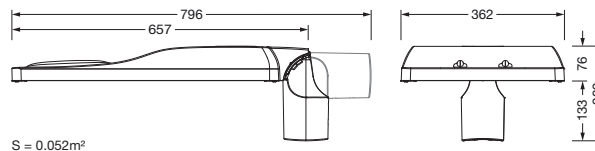

Bestillingsnummer: 5XH4D31B08SA | GTIN (EAN): 4069025102591

Produktbeskrivelse:

Streetlight SL 31 maxi Easy, LST, Desk-Remote mastarmatur for toppdel, sideinngang; lysstyring med linse fra PMMA; lysfordeling: ST1.0a, direkte asymmetrisk spredende, for plass- og veibelysning iht. standard; LED: lysfluks: 28.060lm, lysfarge: 730, fargetemperatur: 3000K; lysutbytte: 134,5lm/W; styring: forhåndsinnstilling: lineær dimmekarakteristikk, fleksibel lysfluksparametrisering, tidsbestemt lysstyring, konstant lysstrømstyring, effektreduksjon, intelligent temperaturretur-regulering i EVG og i LED-modulen, overopphetingsvern; armaturhus, fra aluminium presstøpt, Siteco® metallisk grå (DB 702S), korrosivitetskategori C5 high i henhold til DIN EN ISO 12944; deksel fra herdet sikkerhetsglass, klar, mastflens fra aluminium presstøpt, Siteco® metallisk grå (DB 702S), toppmål: 76/60mm, mastflens medfølger umontert; med ledning H07RN-F 3x 1,5mm², ledningslengde: 14,5m, tilkoblingsledning formontert; strømtilkobling: 220..240V, AC, 50/60Hz; strømforbruk (ved begynnelse av levetiden): 208,6W / (ved slutten av levetiden): 233,1W / (ved redusert drift 50%): 88W; kapslingsgrad (totalt): IP66; beskyttelsesklasse (totalt): VK II (verneisolert); slagfasthet: IK09; kontrolltegn: CE, ENEC, ENEC+, VDE, UKCA; tillatt driftsomgivelsestemperatur for utendørs bruk: -40..+50°C; pakningsenhet: 1 stykk

Bestykning: LED
 Vekt (kg): 14,2
 GTIN (EAN): 4069025102591

Bestillingsnummer: 5XH4D31B08SA | GTIN (EAN): 4069025102591

Detaljert teknisk beskrivelse:

Hovedegenskaper

- Produkttype: mastarmatur
- Produktnavn: Streetlight SL 31 maxi
- Bestillingsnummer: 5XH4D31B08SA

Dimensjoner, Vekt

- Vekt: 14,2kg
- Masttopp: toppmål: 76/60mm

Lysemisjon

- Lysemisjon: 0% ved 0° helling

Levetid

- Anslått levetid: 100000 t ved OT = 25°C

Bestillingsnummer: 5XH4D31B08SA | GTIN (EAN): 4069025102591