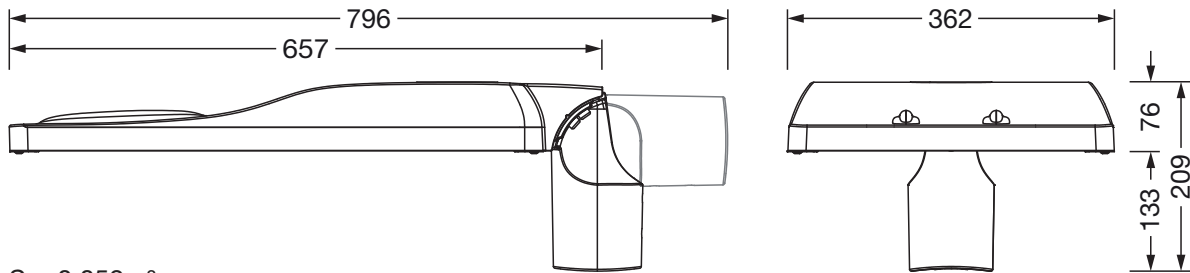

Montasje

- Montasjetype, montasjested: sideinngang, toppdel, på mast

Elektrisk tilkobling

- Tilkobling: ledning H07RN-F 3x 1,5mm²
- Nominell spenning: 220..240V, 50/60Hz, AC
- Støtspenningsfasthet: 10kV 1,2/50µs
- Tilkoblingsledning: formontert, L= 14,5m

Dimensjoner, Vekt

- Vekt: 14,2kg
- Masttopp: toppmål: 76/60mm

Lysemisjon

- Lysemisjon: 0% ved 0° helling

Levetid

- Anslått levetid: 100000 t ved OT = 25°C

Bestillingsnummer: 5XH4D31B08SA | GTIN (EAN): 4069025102591

Mål:

S = 0.052m²