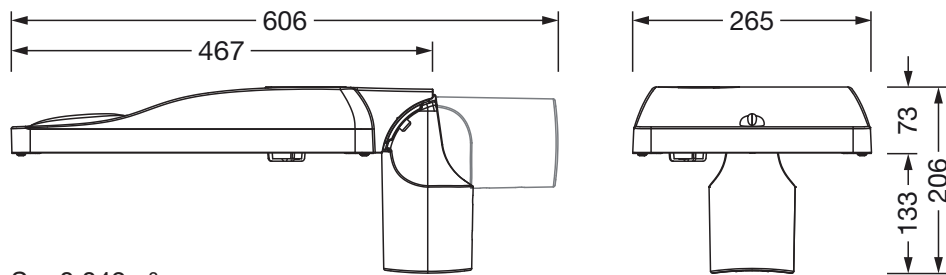

Dimensjoner, Vekt

- Vekt: 5,3kg
- Masttopp: toppmål: 76/60mm

Lysemisjon

- Lysemisjon: 0% ved 0° helling

Levetid

- Anslått levetid: 100000 t ved OT = 25°C

Bestillingsnummer: 5XH5D3AR08CA | GTIN (EAN): 4069025103314

Mål:

S = 0.042m²