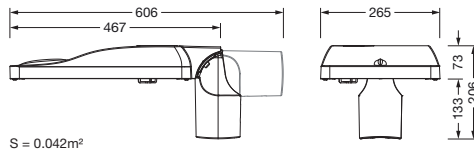

Bestillingsnummer: 5XH5D3AR08CA | GTIN (EAN): 4069025103314

Produktbeskrivelse:

Streetlight SL 31 micro D4i mastarmatur for toppdel, sideinngang; lysstyring med linse fra PMMA; lysfordeling: ST1.0a, direkte asymmetrisk spredende, for plass- og veibelysning iht. standard; LED: lysfluks: 1.440lm, lysfarge: 730, fargetemperatur: 3000K; lysutbytte: 141,2lm/W; styring: forhåndsinnstilling: logaritmisk dimmekarakteristikk, fleksibel lysfluksparametrisering, tidsbestemt lysstyring, konstant lysstrømstyring, effektreduksjon, intelligent temperaturretur-regulering i EVG og i LED-modulen, overopphetingsvern; armaturhus, fra aluminium presstøpt, Siteco® metallisk grå (DB 702S), korrosivitetskategori C5 high i henhold til DIN EN ISO 12944; deksel fra herdet sikkerhetsglass, klar, kan åpnes uten bruk av verktøy; mastflens fra aluminium presstøpt, Siteco® metallisk grå (DB 702S), toppmål: 76/60mm, mastflens medfølger umontert; med ledning H07RN-F 2x 1,5mm², ledningslengde: 5,5m, tilkoblingsledning formontert; strømtilkobling: 220..240V, AC, 50/60Hz; strømforbruk (ved begynnelse av levetiden): 10,2W / (ved slutten av levetiden): 10,5W / (ved redusert drift 50%): 5,3W; kapslingsgrad (totalt): IP66; beskyttelsesklasse (totalt): VK II (verneisoleret); slagfasthet: IK09; kontrolltegn: CE, ENEC, ENEC+, VDE, UKCA, ZD4i; tillatt driftsomgivelsestemperatur for utendørs bruk: -40..+50°C; pakningsenhet: 1 stykk

Bestykning: LED
 Vekt (kg): 5,3
 GTIN (EAN): 4069025103314

Bestillingsnummer: 5XH5D3AR08CA | GTIN (EAN): 4069025103314

Detaljert teknisk beskrivelse:

Hovedegenskaper

- Produkttype: mastarmatur
- Produktnavn: Streetlight SL 31 micro
- Bestillingsnummer: 5XH5D3AR08CA

Dimensjoner, Vekt

- Vekt: 5,3kg
- Masttopp: toppmål: 76/60mm

Lysemisjon

- Lysemisjon: 0% ved 0° helling

Levetid

- Anslått levetid: 100000 t ved OT = 25°C

Bestillingsnummer: 5XH5D3AR08CA | GTIN (EAN): 4069025103314