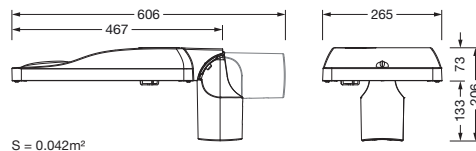

Bestillingsnummer: 5XH5D3AR08DA | GTIN (EAN): 4069025103321

Produktbeskrivelse:

Streetlight SL 31 micro D4i mastarmatur for toppdel, sideinngang; lysstyring med linse fra PMMA; lysfordeling: ST1.0a, direkte asymmetrisk spredende, for plass- og veibelysning iht. standard; LED: lysfluks: 4.940lm, lysfarge: 730, fargetemperatur: 3000K; lysutbytte: 131lm/W; styring: forhåndsinnstilling; logaritmisk dimmekarakteristikk, fleksibel lysfluksparametrisering, tidsbestemt lysstyring, konstant lysstrømstyring, effektreduksjon, intelligent temperaturretur-regulering i EVG og i LED-modulen, overopphetingsvern; armaturhus, fra aluminium presstøpt, Siteco® metallisk grå (DB 702S), korrosivitetskategori C5 high i henhold til DIN EN ISO 12944; deksel fra herdet sikkerhetsglass, klar, kan åpnes uten bruk av verktøy; mastflens fra aluminium presstøpt, Siteco® metallisk grå (DB 702S), toppmål: 76/60mm, mastflens medfølger umontert; med ledning H07RN-F 2x 1,5mm², ledningslengde: 6,5m, tilkoblingsledning formontert; strømtilkobling: 220..240V, AC, 50/60Hz; strømforbruk (ved begynnelse av levetiden): 37,7W / (ved slutten av levetiden): 40,9W / (ved redusert drift 50%): 16,3W; kapslingsgrad (totalt): IP66; beskyttelsesklasse (totalt): VK II (verneisoleret); slagfasthet: IK09; kontrolltegn: CE, ENEC, ENEC+, VDE, UKCA, ZD4i; tillatt driftsomgivelsestemperatur for utendørs bruk: -40..+50°C; pakningsenhet: 1 stykk

Bestykning: LED
 Vekt (kg): 5,4
 GTIN (EAN): 4069025103321

Bestillingsnummer: 5XH5D3AR08DA | GTIN (EAN): 4069025103321

Detaljert teknisk beskrivelse:

Hovedegenskaper

- Produkttype: mastarmatur
- Produktnavn: Streetlight SL 31 micro
- Bestillingsnummer: 5XH5D3AR08DA

Dimensjoner, Vekt

- Vekt: 5,4kg
- Masttopp: toppmål: 76/60mm

Lysemisjon

- Lysemisjon: 0% ved 0° helling

Levetid

- Anslått levetid: 100000 t ved OT = 25°C

Bestillingsnummer: 5XH5D3AR08DA | GTIN (EAN): 4069025103321