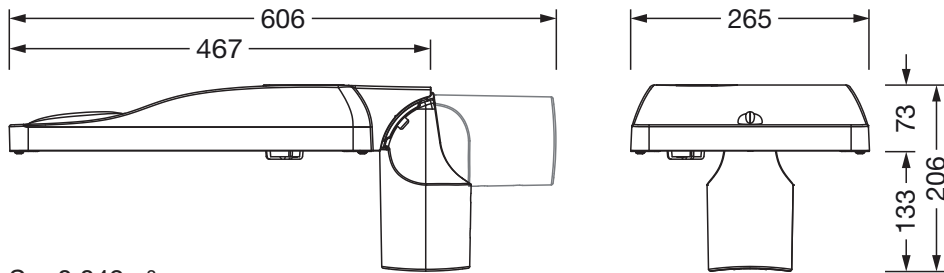

Montasje

- Montasjetype, montasjested: sideinngang, toppdel, på mast

Elektrisk tilkobling

- Tilkobling: ledning H07RN-F 2x 1,5mm²
- Nominell spenning: 220..240V, 50/60Hz, AC
- Støtspenningsfasthet: 10kV 1,2/50µs
- Tilkoblingsledning: formontert, L= 6,5m

Dimensjoner, Vekt

- Vekt: 5,4kg
- Masttopp: toppmål: 76/60mm

Lysemisjon

- Lysemisjon: 0% ved 0° helling

Levetid

- Anslått levetid: 100000 t ved OT = 25°C

Bestillingsnummer: 5XH5D3AR08DA | GTIN (EAN): 4069025103321

Mål:

S = 0.042m²