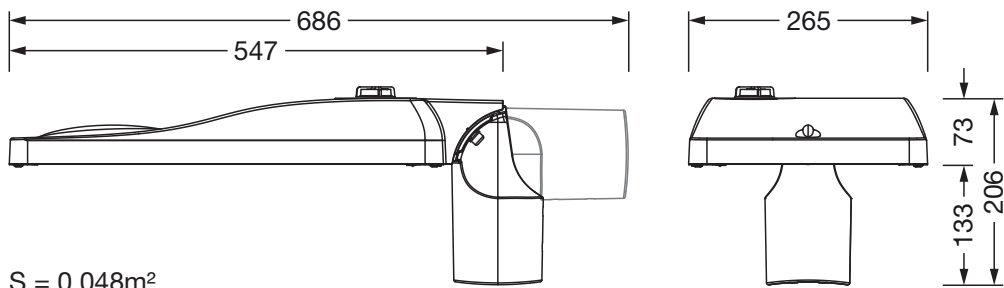

Dimensjoner, Vekt

- Vekt: 6,3kg
- Masttopp: toppmål: 76/60mm

Lysemisjon

- Lysemisjon: 0% ved 0° helling

Levetid

- Anslått levetid: 100000 t ved OT = 25°C

Bestillingsnummer: 5XH6D31S08GA | GTIN (EAN): 4069025103871

Mål:

S = 0.048m²