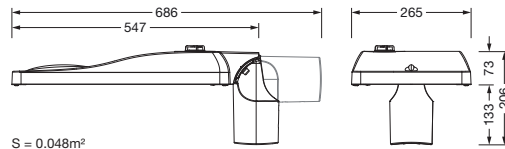

Bestillingsnummer: 5XH6D31S08GA | GTIN (EAN): 4069025103871

Produktbeskrivelse:

Streetlight SL 31 mini D4i, Desk-Remote mastarmatur for toppdel, sideinngang; lysstyring med linse fra PMMA; lysfordeling: ST1.0a, direkte asymmetrisk spredende, for plass- og veibelysning iht. standard; LED: lysfluks: 5.880lm, lysfarge: 730, fargetemperatur: 3000K; lysutbytte: 149,6lm/W; styring: forhåndsinnstilling: logaritmisk dimmekarakteristikk, fleksibel lysfluksparametrisering, tidsbestemt lysstyring, konstant lysstrømstyring, effektreduksjon, intelligent temperaturretur-regulering i EVG og i LED-modulen, overopphetingsvern; armaturhus, fra aluminium presstøpt, Siteco® metallisk grå (DB 702S), korrosivitetskategori C5 high i henhold til DIN EN ISO 12944; deksel fra herdet sikkerhetsglass, klar, kan åpnes uten bruk av verktøy; mastflens fra aluminium presstøpt, Siteco® metallisk grå (DB 702S), toppmål: 76/60mm, mastflens medfølger umontert; med ledning H07RN-F 2x 1,5mm², ledningslengde: 6,5m, tilkoblingsledning formontert; strømtilkobling: 220..240V, AC, 50/60Hz; strømforbruk (ved begynnelse av levetiden): 39,3W / (ved slutten av levetiden): 40,7W / (ved redusert drift 50%): 18,1W; kapslingsgrad (totalt): IP66; beskyttelsesklasse (totalt): VK II (verneisolert); slagfasthet: IK09; kontrolltegn: CE, ENEC, ENEC+, VDE, UKCA, ZD4i; tillatt driftsomgivelsestemperatur for utendørs bruk: -40..+50°C; pakningsenhet: 1 stykk

Bestykning: LED
 Vekt (kg): 6,3
 GTIN (EAN): 4069025103871

Bestillingsnummer: 5XH6D31S08GA | GTIN (EAN): 4069025103871

Detaljert teknisk beskrivelse:

Hovedegenskaper

- Produkttype: mastarmatur
- Produktnavn: Streetlight SL 31 mini
- Bestillingsnummer: 5XH6D31S08GA

Dimensjoner, Vekt

- Vekt: 6,3kg
- Masttopp: toppmål: 76/60mm

Lysemisjon

- Lysemisjon: 0% ved 0° helling

Levetid

- Anslått levetid: 100000 t ved OT = 25°C

Bestillingsnummer: 5XH6D31S08GA | GTIN (EAN): 4069025103871

Mål:

S = 0.048m²