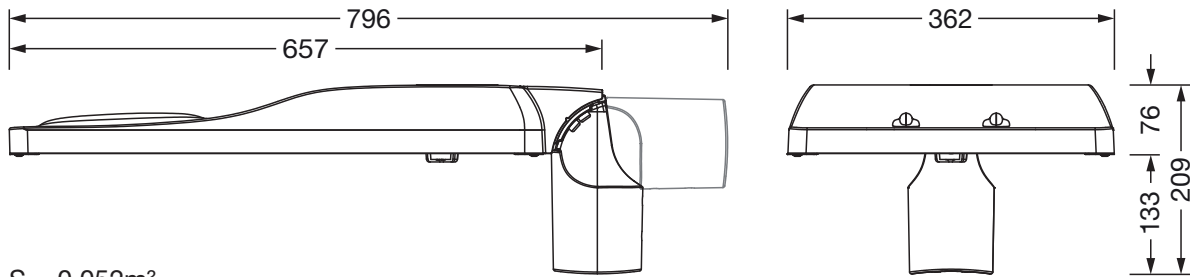

Montasje

- Montasjetype, montasjested: sideinngang, toppdel, på mast

Elektrisk tilkobling

- Tilkobling: ledning H07RN-F 2x 1,5mm²
- Nominell spenning: 220..240V, 50/60Hz, AC
- Støtspenningsfasthet: 10kV 1,2/50µs
- Tilkoblingsledning: formontert, L= 14,5m

Dimensjoner, Vekt

- Vekt: 11,9kg
- Masttopp: toppmål: 76/60mm

Lysemisjon

- Lysemisjon: 0% ved 0° helling

Levetid

- Anslått levetid: 100000 t ved OT = 25°C

Bestillingsnummer: 5XH8D31R08TA | GTIN (EAN): 4069025104694

Mål:

S = 0.052m²