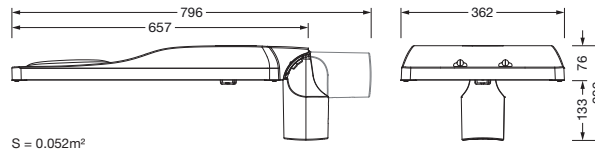

Bestillingsnummer: 5XH8D31R08TA | GTIN (EAN): 4069025104694

Produktbeskrivelse:

Streetlight SL 31 maxi D4i, Desk-Remote mastarmatur for toppdel, sideinngang; lysstyring med linse fra PMMA; lysfordeling: ST1.0a, direkte asymmetrisk spredende, for plass- og veibelysning iht. standard; LED: lysfluks: 33.650lm, lysfarge: 730, fargetemperatur: 3000K; lysutbytte: 147,1lm/W; styring: forhåndsinnstilling: logaritmisk dimmekarakteristikk, fleksibel lysfluksparametrisering, tidsbestemt lysstyring, konstant lysstrømstyring, effektreduksjon, intelligent temperaturretur-regulering i EVG og i LED-modulen, overopphetingsvern; armaturhus, fra aluminium presstøpt, Siteco® metallisk grå (DB 702S), korrosivitetskategori C5 high i henhold til DIN EN ISO 12944; deksel fra herdet sikkerhetsglass, klar, kan åpnes uten bruk av verktøy; mastflens fra aluminium presstøpt, Siteco® metallisk grå (DB 702S), toppmål: 76/60mm, mastflens medfølger umontert; med ledning H07RN-F 2x 1,5mm², ledningslengde: 14,5m, tilkoblingsledning formontert; strømtilkobling: 220..240V, AC, 50/60Hz; strømforbruk (ved begynnelse av levetiden): 228,8W / (ved slutten av levetiden): 248,7W / (ved redusert drift 50%): 102,4W; kapslingsgrad (totalt): IP66; beskyttelsesklasse (totalt): VK II (verneisolert); slagfasthet: IK09; kontrolltegn: CE, ENEC, ENEC+, VDE, UKCA, ZD4i; tillatt driftsomgivelsestemperatur for utendørs bruk: -40..+50°C; pakningsenhet: 1 stykk

Bestykning: LED
 Vekt (kg): 11,9
 GTIN (EAN): 4069025104694

S = 0.052m²

Bestillingsnummer: 5XH8D31R08TA | GTIN (EAN): 4069025104694

Detaljert teknisk beskrivelse:

Hovedegenskaper

- Produkttype: mastarmatur
- Produktnavn: Streetlight SL 31 maxi
- Bestillingsnummer: 5XH8D31R08TA

Dimensjoner, Vekt

- Vekt: 11,9kg
- Masttopp: toppmål: 76/60mm

Lysemisjon

- Lysemisjon: 0% ved 0° helling

Levetid

- Anslått levetid: 100000 t ved OT = 25°C

Bestillingsnummer: 5XH8D31R08TA | GTIN (EAN): 4069025104694