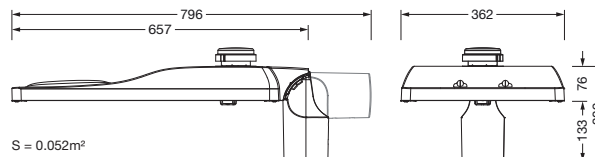

Bestillingsnummer: 5XH8D35M08TA | GTIN (EAN): 4069025104816

Produktbeskrivelse:

Streetlight SL 31 maxi NEMA (7pin), Desk-Remote mastarmatur for toppdel, sideinngang; lysstyring med linse fra PMMA; lysfordeling: ST1.0a, direkte asymmetrisk spredende, for plass- og veibelysning iht. standard; LED: lysfluks: 33.650lm, lysfarge: 730, fargetemperatur: 3000K; lysutbytte: 147,1lm/W; styring: forhåndsinnstilling: lineær dimmekarakteristikk, fleksibel lysfluksparametrisering, tidsbestemt lysstyring, konstant lysstrømstyring, intelligent temperaturretur-regulering i EVG og i LED-modulen, overopphetingsvern; armaturhus, fra aluminium presstøpt, Siteco® metallisk grå (DB 702S), korrosivitetskategori C5 high i henhold til DIN EN ISO 12944; deksel fra herdet sikkerhetsglass, klar, kan åpnes uten bruk av verktøy; mastflens fra aluminium presstøpt, Siteco® metallisk grå (DB 702S), toppmål: 76/60mm, mastflens medfølger umontert; med ledning H07RN-F 3x 1,5mm², ledningslengde: 14,5m, tilkoblingsledning formontert; strømtilkobling: 220..240V, AC, 50/60Hz; strømforbruk (ved begynnelse av levetiden): 228,8W / (ved slutten av levetiden): 248,7W / (ved redusert drift 50%): 102,4W; kapslingsgrad (totalt): IP66; beskyttelsesklasse (totalt): VK I (vernejordning); slagfasthet: IK09; kontrolltegn: CE, ENEC, ENEC+, VDE, UKCA; tillatt driftsomgivelsestemperatur for utendørs bruk: -40..+50°C; pakningsenhet: 1 stykk

Bestykning: LED
 Vekt (kg): 12,5
 GTIN (EAN): 4069025104816

Bestillingsnummer: 5XH8D35M08TA | GTIN (EAN): 4069025104816

Detaljert teknisk beskrivelse:

Hovedegenskaper

- Produkttype: mastarmatur
- Produktnavn: Streetlight SL 31 maxi
- Bestillingsnummer: 5XH8D35M08TA

Dimensjoner, Vekt

- Vekt: 12,5kg
- Masttopp: toppmål: 76/60mm

Lysemisjon

- Lysemisjon: 0% ved 0° helling

Levetid

- Anslått levetid: 100000 t ved OT = 25°C

Bestillingsnummer: 5XH8D35M08TA | GTIN (EAN): 4069025104816