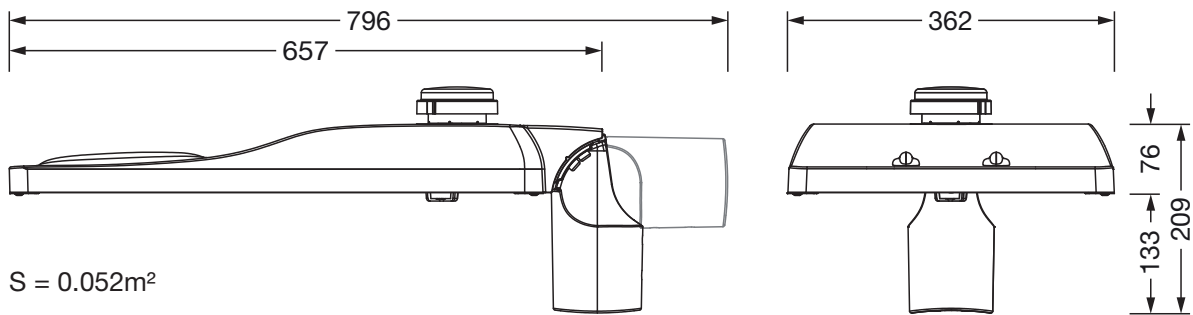

Dimensjoner, Vekt

- Vekt: 12,5kg
- Masttopp: toppmål: 76/60mm

Lysemisjon

- Lysemisjon: 0% ved 0° helling

Levetid

- Anslått levetid: 100000 t ved OT = 25°C

Bestillingsnummer: 5XH4D35M08SA | GTIN (EAN): 4069025102775

Mål:

S = 0.052m²