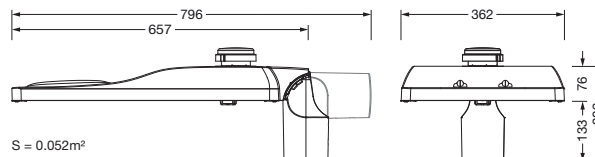

Bestillingsnummer: 5XH4D35M08SA | GTIN (EAN): 4069025102775

Produktbeskrivelse:

Streetlight SL 31 maxi NEMA (7pin), Desk-Remote mastarmatur for toppdel, sideinngang; lysstyring med linse fra PMMA; lysfordeling: ST1.0a, direkte asymmetrisk spredende, for plass- og veibelysning iht. standard; LED: lysfluks: 28.310lm, lysfarge: 730, fargetemperatur: 3000K; lysutbytte: 133,9lm/W; styring: forhåndsinnstilling: lineær dimmekarakteristikk, fleksibel lysfluksparametrisering, tidsbestemt lysstyring, konstant lysstrømstyring, intelligent temperaturretur-regulering i EVG og i LED-modulen, overopphetingsvern; armaturhus, fra aluminium presstøpt, Siteco® metallisk grå (DB 702S), korrosivitetskategori C5 high i henhold til DIN EN ISO 12944; deksel fra herdet sikkerhetsglass, klar, mastflens fra aluminium presstøpt, Siteco® metallisk grå (DB 702S), toppmål: 76/60mm, mastflens medfølger umontert; med ledning H07RN-F 3x 1,5mm², ledningslengde: 14,5m, tilkoblingsledning formontert; strømtilkobling: 220..240V, AC, 50/60Hz; strømforbruk (ved begynnelse av levetiden): 211,4W / (ved slutten av levetiden): 238W / (ved redusert drift 50%): 88,1W; kapslingsgrad (totalt): IP66; beskyttelsesklasse (totalt): VK I (vernejording); slagfasthet: IK09; kontrolltegn: CE, ENEC, ENEC+, VDE, UKCA; tillatt driftsomgivelsestemperatur for utendørs bruk: -40..+50°C; pakningsenhet: 1 stykk

Bestykning: LED
 Vekt (kg): 12,5
 GTIN (EAN): 4069025102775

Bestillingsnummer: 5XH4D35M08SA | GTIN (EAN): 4069025102775

Detaljert teknisk beskrivelse:

Hovedegenskaper

- Produkttype: mastarmatur
- Produktnavn: Streetlight SL 31 maxi
- Bestillingsnummer: 5XH4D35M08SA

Dimensjoner, Vekt

- Vekt: 12,5kg
- Masttopp: toppmål: 76/60mm

Lysemisjon

- Lysemisjon: 0% ved 0° helling

Levetid

- Anslått levetid: 100000 t ved OT = 25°C

Bestillingsnummer: 5XH4D35M08SA | GTIN (EAN): 4069025102775