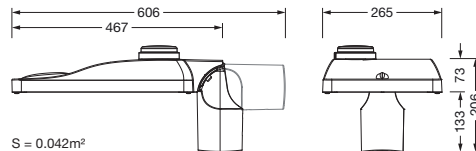

Bestillingsnummer: 5XH5D35N08CA | GTIN (EAN): 4069025103253

Produktbeskrivelse:

Streetlight SL 31 micro NEMA (7pin), Desk-Remote mastarmatur for toppdel, sideinngang; lysstyring med linse fra PMMA; lysfordeling: ST1.0a, direkte asymmetrisk spredende, for plass- og veibelysning iht. standard; LED: lysfluks: 1.440lm, lysfarge: 730, fargetemperatur: 3000K; lysutbytte: 139,8lm/W; styring: forhåndsinnstilling: lineær dimmekarakteristikk, fleksibel lysfluksparametrisering, tidsbestemt lysstyring, konstant lysstrømstyring, intelligent temperaturretur-regulering i EVG og i LED-modulen, overopphetingsvern; armaturhus, fra aluminium presstøpt, Siteco® metallisk grå (DB 702S), korrosivitetskategori C5 high i henhold til DIN EN ISO 12944; deksel fra herdet sikkerhetsglass, klar, kan åpnes uten bruk av verktøy; mastflens fra aluminium presstøpt, Siteco® metallisk grå (DB 702S), toppmål: 76/60mm, mastflens medfølger umontert; med ledning H07RN-F 3x 1,5mm², ledningslengde: 5,5m, tilkoblingsledning formontert; strømtilkobling: 220..240V, AC, 50/60Hz; strømforbruk (ved begynnelse av levetiden): 10,3W / (ved slutten av levetiden): 10,6W / (ved redusert drift 50%): 5,3W; kapslingsgrad (totalt): IP66; beskyttelsesklasse (totalt): VK I (vernejording); slagfasthet: IK09; kontrolltegn: CE, ENEC, ENEC+, VDE, UKCA; tillatt driftsomgivelsestemperatur for utendørs bruk: -40..+50°C; pakningsenhet: 1 stykk

Bestykning: LED
 Vekt (kg): 5,6
 GTIN (EAN): 4069025103253

Bestillingsnummer: 5XH5D35N08CA | GTIN (EAN): 4069025103253

Detaljert teknisk beskrivelse:

Hovedegenskaper

- Produkttype: mastarmatur
- Produktnavn: Streetlight SL 31 micro
- Bestillingsnummer: 5XH5D35N08CA

Dimensjoner, Vekt

- Vekt: 5,6kg
- Masttopp: toppmål: 76/60mm

Lysemisjon

- Lysemisjon: 0% ved 0° helling

Levetid

- Anslått levetid: 100000 t ved OT = 25°C

Bestillingsnummer: 5XH5D35N08CA | GTIN (EAN): 4069025103253