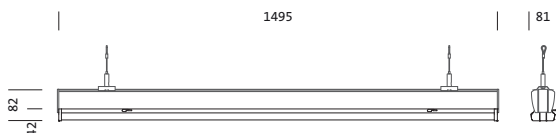

Bestillingsnummer: 53BM813DV4A5C2 | GTIN (EAN): 4069025123251

Produktbeskrivelse:

Modario® 31 Gen.2, armaturinnsats, fra stålplate, båndlakkert, hvit, lengde: 1.495mm, bredde: 81mm, høyde: 82mm, 5x systemmål, systemmål: 299mm, LED anslått lysfluks: 10.610lm, lysfarge: 840, forkoblingsenhet: DALI 2, forkoblingsenhet: HF-DALI, med støpsel, 5-polet, med fasevalg, strømtilkobling: 220..240V, AC, 50/60Hz, anslått effekt: 61W, gjennomgående ledningsføring tilgjengelig i systemmål, primært lystekn. deksel: deksel, fra PMMA, lysutstråling: direkte spredende, primær lyskarakteristikk: symmetrisk, kapslingsgrad (totalt): IP20, kapslingsgrad (LED-rom): IP50, beskyttelsesklasse (totalt): VK I (vernejording), kontrolltegn: CE, ENEC, VDE, UKCA, slagfasthet: IK03, tillatt omg.temperatur for innendørs bruk: -25..+35°C, oppfyller kravene til IFS (International Featured Standards) når det gjelder sikkerhet og kvalitet i matvareindustrien, reduksjon av tillatt maksimal omgivelsestemperatur med 5°C ved takmontering, IP40 ved bruk av valgfritt tilbehør 5TP9018, pakningsenhet: 1 stykk

Bestykning: LED
Vekt (kg): 2,0
GTIN (EAN): 4069025123251