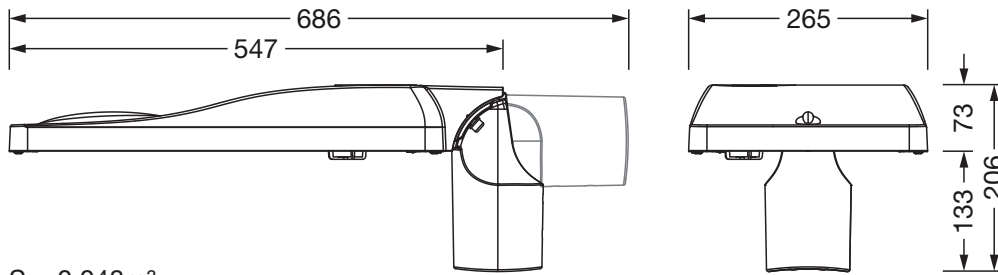

Montasje

- Montasjetype, montasjested: sideinngang, toppdel, på mast

Elektrisk tilkobling

- Tilkobling: ledning H07RN-F 2x 1,5mm²
- Nominell spenning: 220..240V, 50/60Hz, AC
- Støtspenningsfasthet: 10kV 1,2/50µs
- Tilkoblingsledning: formontert, L= 6,5m

Dimensjoner, Vekt

- Vekt: 6,3kg
- Masttopp: toppmål: 76/60mm

Lysemisjon

- Lysemisjon: 0% ved 0° helling

Levetid

- Anslått levetid: 100000 t ved OT = 25°C

Bestillingsnummer: 5XH2D31R08GA | GTIN (EAN): 4069025101822

Mål:

S = 0.048m²