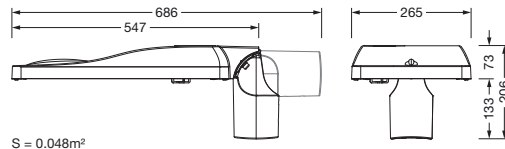

Bestillingsnummer: 5XH2D31R08GA | GTIN (EAN): 4069025101822

Produktbeskrivelse:

Streetlight SL 31 mini D4i, Desk-Remote mastarmatur for toppdel, sideinngang; lysstyring med linse fra PMMA; lysfordeling: ST1.0a, direkte asymmetrisk spredende, for plass- og veibelysning iht. standard; LED: lysfluks: 5.880lm, lysfarge: 730, fargetemperatur: 3000K; lysutbytte: 149,6lm/W; styring: forhåndsinnstilling: logaritmisk dimmekarakteristikk, fleksibel lysfluksparametrisering, tidsbestemt lysstyring, konstant lysstrømstyring, effektreduksjon, intelligent temperaturretur-regulering i EVG og i LED-modulen, overopphetingsvern; armaturhus, fra aluminium presstøpt, Siteco® metallisk grå (DB 702S), korrosivitetskategori C5 high i henhold til DIN EN ISO 12944; deksel fra herdet sikkerhetsglass, klar, mastflens fra aluminium presstøpt, Siteco® metallisk grå (DB 702S), toppmål: 76/60mm, mastflens medfølger umontert; med ledning H07RN-F 2x 1,5mm², ledningslengde: 6,5m, tilkoblingsledning formontert; strømtilkobling: 220..240V, AC, 50/60Hz; strømforbruk (ved begynnelse av levetiden): 39,3W / (ved slutten av levetiden): 40,7W / (ved redusert drift 50%): 18,1W; kapslingsgrad (totalt): IP66; beskyttelsesklasse (totalt): VK II (verneisolert); slagfasthet: IK09; kontrolltegn: CE, ENEC, ENEC+, VDE, UKCA, ZD4i; tillatt driftsomgivelsestemperatur for utendørs bruk: -40..+50°C; pakningsenhet: 1 stykk

Bestykning: LED
 Vekt (kg): 6,3
 GTIN (EAN): 4069025101822

Bestillingsnummer: 5XH2D31R08GA | GTIN (EAN): 4069025101822

Detaljert teknisk beskrivelse:

Hovedegenskaper

- Produkttype: mastarmatur
- Produktnavn: Streetlight SL 31 mini
- Bestillingsnummer: 5XH2D31R08GA

Dimensjoner, Vekt

- Vekt: 6,3kg
- Masttopp: toppmål: 76/60mm

Lysemisjon

- Lysemisjon: 0% ved 0° helling

Levetid

- Anslått levetid: 100000 t ved OT = 25°C

Bestillingsnummer: 5XH2D31R08GA | GTIN (EAN): 4069025101822