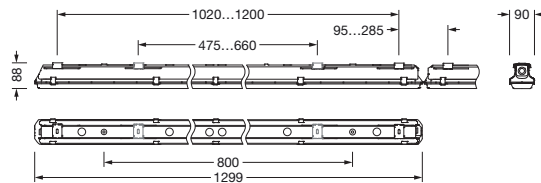

Bestykning: LED
Vekt (kg): 2,1
GTIN (EAN): 4069025131607