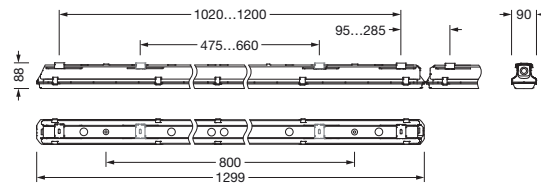

Bestillingsnummer: 51FB207L440K | GTIN (EAN): 4069025131645

Produktbeskrivelse:

Monsun® 21, våtromsarmatur, kjettingopphenger, primært lystekn. deksel: dekkasse, fra PC, lysutstråling: direkte spredende, primær lyskarakteristikk: symmetrisk, monteringsstype: nedhengt montering, utenpåliggende, horisontal montering, vertikal montering, LED, anslått lysfluks: 4.330lm, lysutbytte: 159lm/W, lysfarge: 840, fargetemperatur: 4000K, forkoblingsenhet: HF, med klemme, 3-polet, maks. 2,5mm², strømtilkobling: 220..240V, AC, 50/60Hz, anslått effekt: 27W, armaturhus, fra plast, glassfiberforsterket, ubehandlet, lysegrå, inkl. kjettingopphenger, lengde: 1.299mm, bredde: 90mm, høyde: 88mm, dekkasselås, fra rustfritt stål (V2A), sett for utenpåliggende montering, fra rustfritt stål (V2A), kjettingopphenger, fra rustfritt stål (V2A), kapslingsgrad (totalt): IP66, beskyttelsesklasse (totalt): VK I (vernejording), kontrolltegn: CE, ENEC, VDE, UKCA, vernemerking: D, slagfasthet: IK08, tillatt driftsomgivelsestemperatur: -25..+35°C, norm: EN 50419, EN 60598-2-1, oppfyller kravene til IFS (International Featured Standards) når det gjelder sikkerhet og kvalitet i matvareindustrien, for innvendig montering eller utvendig montering under tak, ingen direkte snøpåvirkning, ingen direkte solinnstråling, intet direkte regn, LABS-konformitetstestet i henhold til VDMA 24364:2018-05, kontakt din salgsrådgiver før du bruker armaturene i applikasjoner med uklar kjemisk eksponering, store temperatursvingninger eller kondensdannende fuktighet, pakningsenhet: 1 stykk

Bestykning: LED
Vekt (kg): 2,1
GTIN (EAN): 4069025131645