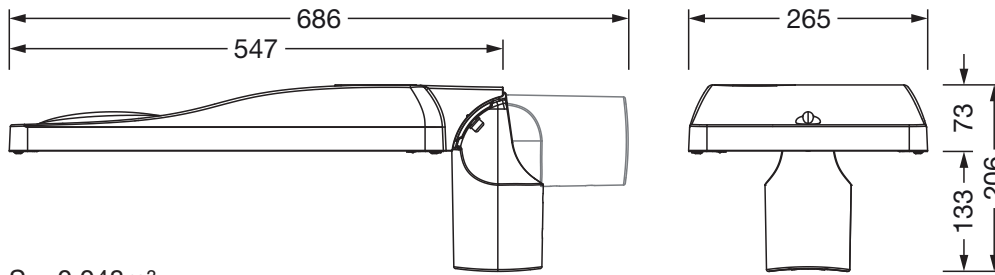

Montasje

- Montasjetype, montasjested: sideinngang, toppdel, på mast

Elektrisk tilkobling

- Tilkobling: ledning H07RN-F 3x 1,5mm²
- Nominell spenning: 220..240V, 50/60Hz, AC
- Støtspenningsfasthet: 10kV 1,2/50µs
- Tilkoblingsledning: formontert, L= 10,5m

Dimensjoner, Vekt

- Vekt: 8,0kg
- Masttopp: toppmål: 76/60mm

Lysemisjon

- Lysemisjon: 0% ved 0° helling

Levetid

- Anslått levetid: 100000 t ved OT = 25°C

Bestillingsnummer: 5XH6D31B08JA | GTIN (EAN): 4069025103734

Mål:

S = 0.048m²