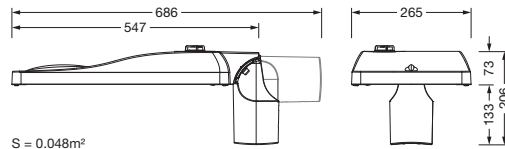

Bestillingsnummer: 5XH6D3AS08HA | GTIN (EAN): 4069025104281

Produktbeskrivelse:

Streetlight SL 31 mini D4i mastarmatur for toppdel, sideinngang; lysstyring med linse fra PMMA; lysfordeling: ST1.0a, direkte asymmetrisk spredende, for plass- og veibelysning iht. standard; LED: lysfluks: 9.230lm, lysfarge: 730, fargetemperatur: 3000K; lysutbytte: 135,3lm/W; styring: forhåndsinnstilling: logaritmisk dimmekarakteristikk, fleksibel lysfluksparametrisering, tidsbestemt lysstyring, konstant lysstrømstyring, effektreduksjon, intelligent temperaturretur-regulering i EVG og i LED-modulen, overopphetingsvern; armaturhus, fra aluminium presstøpt, Siteco® metallisk grå (DB 702S), korrosivitetskategori C5 high i henhold til DIN EN ISO 12944; deksel fra herdet sikkerhetsglass, klar, kan åpnes uten bruk av verktøy; mastflens fra aluminium presstøpt, Siteco® metallisk grå (DB 702S), toppmål: 76/60mm, mastflens medfølger umontert; med ledning H07RN-F 2x 1,5mm², ledningslengde: 8,5m, tilkoblingsledning formontert; strømtilkobling: 220..240V, AC, 50/60Hz; strømforbruk (ved begynnelse av levetiden): 68,2W / (ved slutten av levetiden): 74,4W / (ved redusert drift 50%): 29,7W; kapslingsgrad (totalt): IP66; beskyttelsesklasse (totalt): VK II (verneisolert); slagfasthet: IK09; kontrolltegn: CE, ENEC, ENEC+, VDE, UKCA, ZD4i; tillatt driftsomgivelsestemperatur for utendørs bruk: -40..+50°C; pakningsenhet: 1 stykk

Bestykning: LED
 Vekt (kg): 6,5
 GTIN (EAN): 4069025104281

Bestillingsnummer: 5XH6D3AS08HA | GTIN (EAN): 4069025104281

Detaljert teknisk beskrivelse:

Hovedegenskaper

- Produkttype: mastarmatur
- Produktnavn: Streetlight SL 31 mini
- Bestillingsnummer: 5XH6D3AS08HA

Dimensjoner, Vekt

- Vekt: 6,5kg
- Masttopp: toppmål: 76/60mm

Lysemisjon

- Lysemisjon: 0% ved 0° helling

Levetid

- Anslått levetid: 100000 t ved OT = 25°C

Bestillingsnummer: 5XH6D3AS08HA | GTIN (EAN): 4069025104281

Mål:

S = 0.048m²