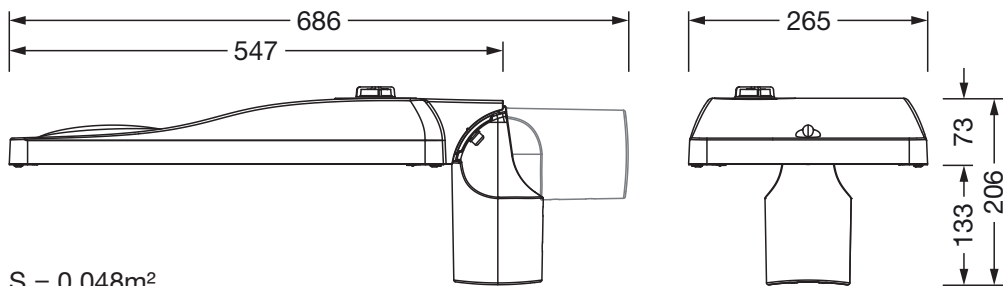

Dimensjoner, Vekt

- Vekt: 6,5kg
- Masttopp: toppmål: 76/60mm

Lysemisjon

- Lysemisjon: 0% ved 0° helling

Levetid

- Anslått levetid: 100000 t ved OT = 25°C

Bestillingsnummer: 5XH6D3AS08HA | GTIN (EAN): 4069025104281

Mål:

S = 0.048m²