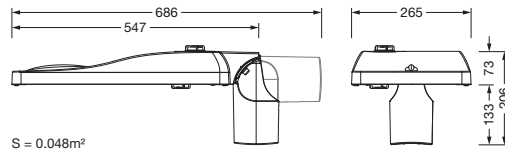

Bestillingsnummer: 5XH6E31T08HA | GTIN (EAN): 4069025104427

Produktbeskrivelse:

Streetlight SL 31 mini D4i, Desk-Remote mastarmatur for toppdel, sideinngang; lysstyring med linse fra PMMA; lysfordeling: STW1.0a, direkte asymmetrisk spredende, for plass- og veibelysning iht. standard; LED: lysfluks: 9.230lm, lysfarge: 730, fargetemperatur: 3000K; lysutbytte: 135,3lm/W; styring: forhåndsinnstilling: logaritmisk dimmekarakteristikk, fleksibel lysfluksparametrisering, tidsbestemt lysstyring, konstant lysstrømstyring, effektreduksjon, intelligent temperaturretur-regulering i EVG og i LED-modulen, overopphetingsvern; armaturhus, fra aluminium presstøpt, Siteco® metallisk grå (DB 702S), korrosivitetskategori C5 high i henhold til DIN EN ISO 12944; deksel fra herdet sikkerhetsglass, klar, kan åpnes uten bruk av verktøy; mastflens fra aluminium presstøpt, Siteco® metallisk grå (DB 702S), toppmål: 76/60mm, mastflens medfølger umontert; med ledning H07RN-F 2x 1,5mm², ledningslengde: 8,5m, tilkoblingsledning formontert; strømtilkobling: 220..240V, AC, 50/60Hz; strømforbruk (ved begynnelse av levetiden): 68,2W / (ved slutten av levetiden): 74,4W / (ved redusert drift 50%): 29,7W; kapslingsgrad (totalt): IP66; beskyttelsesklasse (totalt): VK II (verneisolert); slagfasthet: IK09; kontrolltegn: CE, ENEC, ENEC+, VDE, UKCA, ZD4i; tillatt driftsomgivelsestemperatur for utendørs bruk: -40..+50°C; pakningsenhet: 1 stykk

Bestykning: LED
 Vekt (kg): 6,5
 GTIN (EAN): 4069025104427

Bestillingsnummer: 5XH6E31T08HA | GTIN (EAN): 4069025104427

Detaljert teknisk beskrivelse:

Hovedegenskaper

- Produkttype: mastarmatur
- Produktnavn: Streetlight SL 31 mini
- Bestillingsnummer: 5XH6E31T08HA

Dimensjoner, Vekt

- Vekt: 6,5kg
- Masttopp: toppmål: 76/60mm

Lysemisjon

- Lysemisjon: 0% ved 0° helling

Levetid

- Anslått levetid: 100000 t ved OT = 25°C

Bestillingsnummer: 5XH6E31T08HA | GTIN (EAN): 4069025104427

Mål:

S = 0.048m²