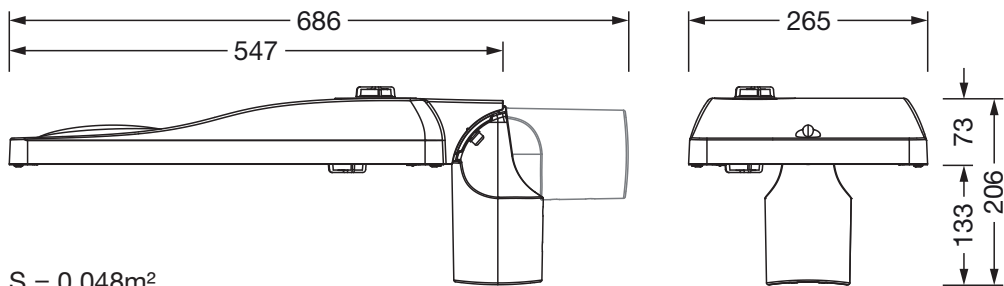

Dimensjoner, Vekt

- Vekt: 6,5kg
- Masttopp: toppmål: 76/60mm

Lysemisjon

- Lysemisjon: 0% ved 0° helling

Levetid

- Anslått levetid: 100000 t ved OT = 25°C

Bestillingsnummer: 5XH6E31T08HA | GTIN (EAN): 4069025104427

Mål:

S = 0.048m²