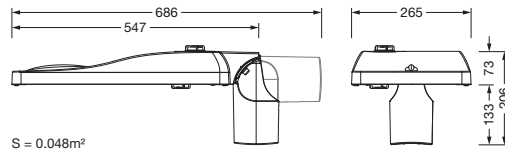

Bestillingsnummer: 5XH6U31T08GA | GTIN (EAN): 4069025104489

Produktbeskrivelse:

Streetlight SL 31 mini D4i, Desk-Remote mastarmatur for toppdel, sideinngang; lysstyring med linse fra PMMA; lysfordeling: P0.8a, direkte asymmetrisk spredende, for plass- og veibelysning iht. standard; LED: lysfluks: 5.930lm, lysfarge: 730, fargetemperatur: 3000K; lysutbytte: 150,9lm/W; styring: forhåndsinnstilling: logaritmisk dimmekarakteristikk, fleksibel lysfluksparametrisering, tidsbestemt lysstyring, konstant lysstrømstyring, effektreduksjon, intelligent temperaturretur-regulering i EVG og i LED-modulen, overopphetingsvern; armaturhus, fra aluminium presstøpt, Siteco® metallisk grå (DB 702S), korrosivitetskategori C5 high i henhold til DIN EN ISO 12944; deksel fra herdet sikkerhetsglass, klar, kan åpnes uten bruk av verktøy; mastflens fra aluminium presstøpt, Siteco® metallisk grå (DB 702S), toppmål: 76/60mm, mastflens medfølger umontert; med ledning H07RN-F 2x 1,5mm², ledningslengde: 6,5m, tilkoblingsledning formontert; strømtilkobling: 220..240V, AC, 50/60Hz; strømforbruk (ved begynnelse av levetiden): 39,3W / (ved slutten av levetiden): 40,7W / (ved redusert drift 50%): 18,1W; kapslingsgrad (totalt): IP66; beskyttelsesklasse (totalt): VK II (verneisolert); slagfasthet: IK09; kontrolltegn: CE, ENEC, ENEC+, VDE, UKCA, ZD4i; tillatt driftsomgivelsestemperatur for utendørs bruk: -40..+50°C; pakningsenhet: 1 stykk

Bestykning: LED
 Vekt (kg): 6,3
 GTIN (EAN): 4069025104489

Bestillingsnummer: 5XH6U31T08GA | GTIN (EAN): 4069025104489

Detaljert teknisk beskrivelse:

Hovedegenskaper

- Produkttype: mastarmatur
- Produktnavn: Streetlight SL 31 mini
- Bestillingsnummer: 5XH6U31T08GA

Dimensjoner, Vekt

- Vekt: 6,3kg
- Masttopp: toppmål: 76/60mm

Lysemisjon

- Lysemisjon: 0% ved 0° helling

Levetid

- Anslått levetid: 100000 t ved OT = 25°C

Bestillingsnummer: 5XH6U31T08GA | GTIN (EAN): 4069025104489

Mål:

S = 0.048m²