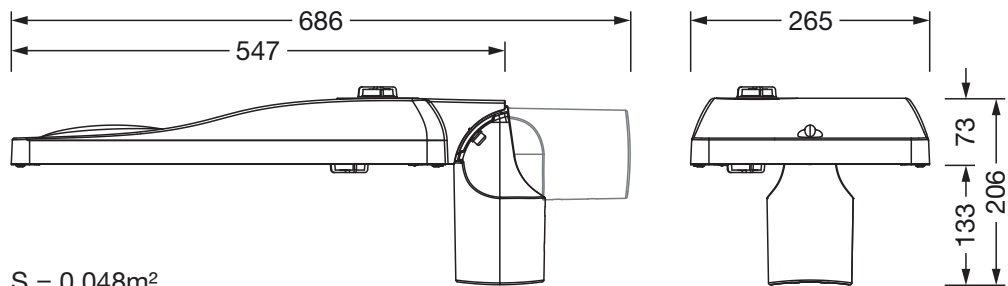

Montasje

- Montasjetype, montasjested: sideinngang, toppdel, på mast

Elektrisk tilkobling

- Tilkobling: ledning H07RN-F 2x 1,5mm²
- Nominell spenning: 220..240V, 50/60Hz, AC
- Støtspenningsfasthet: 10kV 1,2/50µs
- Tilkoblingsledning: formontert, L= 6,5m

Dimensjoner, Vekt

- Vekt: 6,3kg
- Masttopp: toppmål: 76/60mm

Lysemisjon

- Lysemisjon: 0% ved 0° helling

Levetid

- Anslått levetid: 100000 t ved OT = 25°C

Bestillingsnummer: 5XH6U31T08GA | GTIN (EAN): 4069025104489

Mål:

S = 0.048m²