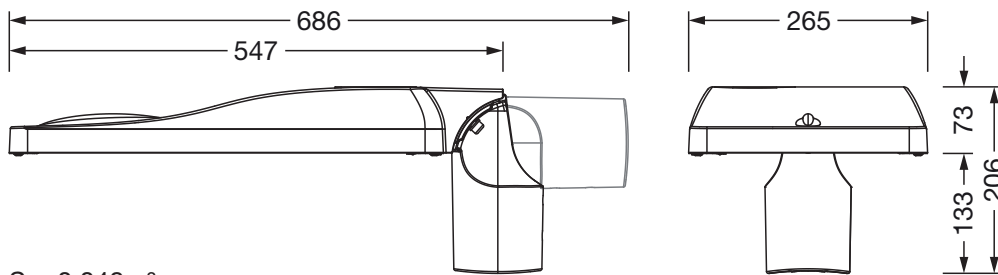

Montasje

- Montasjetype, montasjested: sideinngang, toppdel, på mast

Elektrisk tilkobling

- Tilkobling: ledning H07RN-F 3x 1,5mm²
- Nominell spenning: 220..240V, 50/60Hz, AC
- Støtspenningsfasthet: 10kV 1,2/50µs
- Tilkoblingsledning: formontert, L= 6,5m

Dimensjoner, Vekt

- Vekt: 7,2kg
- Masttopp: toppmål: 76/60mm

Lysemisjon

- Lysemisjon: 0% ved 0° helling

Levetid

- Anslått levetid: 100000 t ved OT = 25°C

Bestillingsnummer: 5XH2D31B08GA | GTIN (EAN): 4069025101709

Mål:

S = 0.048m²