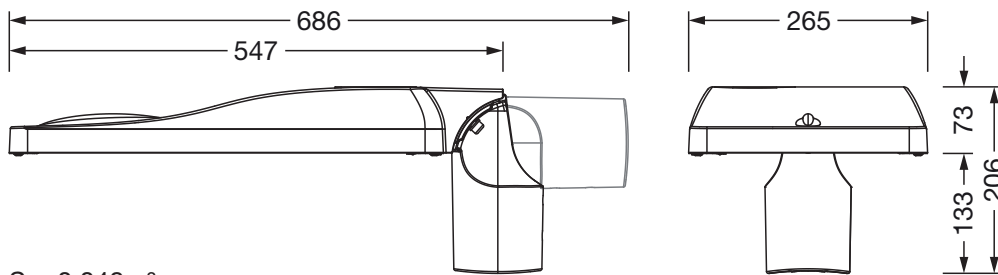

Montasje

- Montasjetype, montasjested: sideinngang, toppdel, på mast

Elektrisk tilkobling

- Tilkobling: ledning H07RN-F 3x 1,5mm²
- Nominell spenning: 220..240V, 50/60Hz, AC
- Støtspenningsfasthet: 10kV 1,2/50µs
- Tilkoblingsledning: formontert, L= 8,5m

Dimensjoner, Vekt

- Vekt: 7,6kg
- Masttopp: toppmål: 76/60mm

Lysemisjon

- Lysemisjon: 0% ved 0° helling

Levetid

- Anslått levetid: 100000 t ved OT = 25°C

Bestillingsnummer: 5XH2D31B08HA | GTIN (EAN): 4069025101723

Mål:

S = 0.048m²