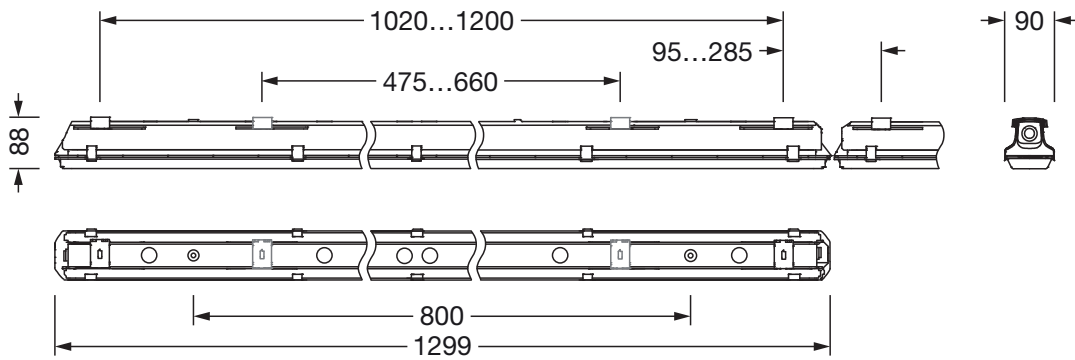

Montasje

- Montasjetype, montasjested: nedhengt montering, utenpåliggende, horisontal montering, vertikal montering, på taket, på veggen, på Licross®-montasjeskinne
- Anordning: enkelanordning/rekkemontering
- Tillegg: armatur inkludert monteringstilbehør for takmontering; for andre typer installasjon: bestill installasjonstilbehør separat

Bestillingsnummer: 51FB10ML460K | GTIN (EAN): 4069025131584

Detaljert teknisk beskrivelse:

Elektrisk tilkobling

- Tilkobling: klemme, 3-polet, maks. 2,5mm²
- Nominell spenning: 220..240V, 50/60Hz, AC

Dimensjoner, Vekt

- Lengde: 1299mm
- Bredde: 90mm
- Høyde: 88mm
- Vekt: 2,1kg

Levetid

- Anslått levetid: 50000 t (L85/B50) ved OT = 25°C

Bestillingsnummer: 51FB10ML460K | GTIN (EAN): 4069025131584

Mål:

Det er obligatorisk at monteringsanvisningene må følges når du planlegger og installerer den elektriske installasjonen (finner du på www.siteco.com)
Toleranser relatert til termiske, elektriske og fotometriske data i henhold til IEC 62722
Versjon 07.06.2024 – Med forbehold om endringer og feil – Påse at du alltid bruker siste versjon –