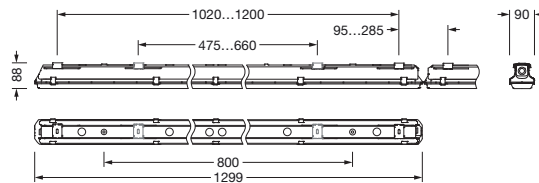

Bestykning: LED
Vekt (kg): 2,1
GTIN (EAN): 4069025131584