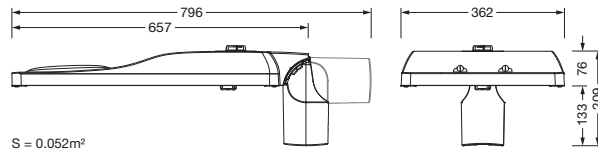

Bestillingsnummer: 5XH4D31T08SA | GTIN (EAN): 4069025102690

Produktbeskrivelse:

Streetlight SL 31 maxi D4i, Desk-Remote mastarmatur for toppdel, sideinngang; lysstyring med linse fra PMMA; lysfordeling: ST1.0a, direkte asymmetrisk spredende, for plass- og veibelysning iht. standard; LED: lysfluks: 28.310lm, lysfarge: 730, fargetemperatur: 3000K; lysutbytte: 133,9lm/W; styring: forhåndsinnstilling: logaritmisk dimmekarakteristikk, fleksibel lysfluksparametrisering, tidsbestemt lysstyring, konstant lysstrømstyring, effektreduksjon, intelligent temperaturretur-regulering i EVG og i LED-modulen, overopphetingsvern; armaturhus, fra aluminium presstøpt, Siteco® metallisk grå (DB 702S), korrosivitetskategori C5 high i henhold til DIN EN ISO 12944; deksel fra herdet sikkerhetsglass, klar, mastflens fra aluminium presstøpt, Siteco® metallisk grå (DB 702S), toppmål: 76/60mm, mastflens medfølger umontert; med ledning H07RN-F 2x 1,5mm², ledningslengde: 14,5m, tilkoblingsledning formontert; strømtilkobling: 220..240V, AC, 50/60Hz; strømforbruk (ved begynnelse av levetiden): 211,4W / (ved slutten av levetiden): 238W / (ved redusert drift 50%): 88,1W; kapslingsgrad (totalt): IP66; beskyttelsesklasse (totalt): VK II (verneisolert); slagfasthet: IK09; kontrolltegn: CE, ENEC, ENEC+, VDE, UKCA, ZD4i; tillatt driftsomgivelsestemperatur for utendørs bruk: -40..+50°C; pakningsenhet: 1 stykk

Bestykning: LED
 Vekt (kg): 11,9
 GTIN (EAN): 4069025102690

Bestillingsnummer: 5XH4D31T08SA | GTIN (EAN): 4069025102690

Detaljert teknisk beskrivelse:

Hovedegenskaper

- Produkttype: mastarmatur
- Produktnavn: Streetlight SL 31 maxi
- Bestillingsnummer: 5XH4D31T08SA

Dimensjoner, Vekt

- Vekt: 11,9kg
- Masttopp: toppmål: 76/60mm

Lysemisjon

- Lysemisjon: 0% ved 0° helling

Levetid

- Anslått levetid: 100000 t ved OT = 25°C

Bestillingsnummer: 5XH4D31T08SA | GTIN (EAN): 4069025102690