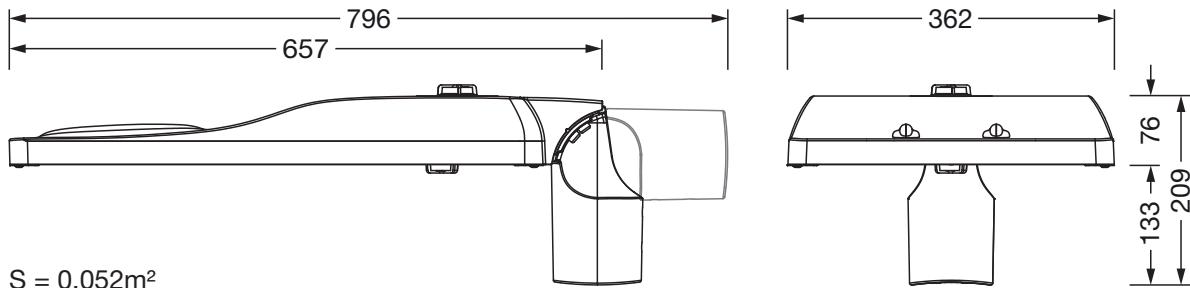

Dimensjoner, Vekt

- Vekt: 11,9kg
- Masttopp: toppmål: 76/60mm

Lysemisjon

- Lysemisjon: 0% ved 0° helling

Levetid

- Anslått levetid: 100000 t ved OT = 25°C

Bestillingsnummer: 5XH4D31T08SA | GTIN (EAN): 4069025102690

Mål:

S = 0.052m²