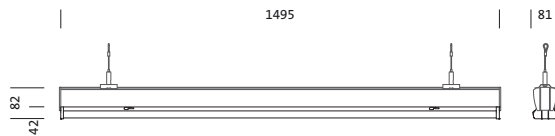

Bestillingsnummer: 53BM812MV4FXD2 | GTIN (EAN): 4069025123244

Produktbeskrivelse:

Modario® 31 Gen.2, armaturinnsats, fra stålplate, båndlakkert, hvit, lengde: 1.495mm, bredde: 81mm, høyde: 82mm, 5x systemmål, systemmål: 299mm, LED anslått lysfluks: 15.440lm, lysfarge: 840, forkoblingsenhet: PÅ/AV multilumen, forkoblingsenhet: HF, med støpsel, 3-polet, med fasevalg, strømtilkobling: 220..240V, AC, 50/60Hz, anslått effekt: 82W, gjennomgående ledningsføring tilgjengelig i systemmål, primært lystekn. deksel: deksel, fra PMMA, lysutstråling: direkte spredende, primær lyskarakteristikk: symmetrisk, kapslingsgrad (totalt): IP20, kapslingsgrad (LED-rom): IP50, beskyttelsesklasse (totalt): VK I (vernejording), kontrolltegn: CE, ENEC, VDE, UKCA, slagfasthet: IK03, tillatt omg.temperatur for innendørs bruk: -35..+35°C, oppfyller kravene til IFS (International Featured Standards) når det gjelder sikkerhet og kvalitet i matvareindustrien, reduksjon av tillatt maksimal omgivelsestemperatur med 5°C ved takmontering, IP40 ved bruk av valgfritt tilbehør 5TP9018, pakningsenhet: 1 stykk

Bestykning: LED
Vekt (kg): 1,9
GTIN (EAN): 4069025123244