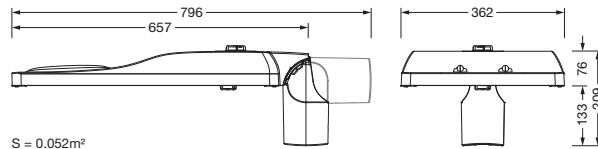

Bestillingsnummer: 5XH8E31T08SA | GTIN (EAN): 4069025104984

Produktbeskrivelse:

Streetlight SL 31 maxi D4i, Desk-Remote mastarmatur for toppdel, sideinngang; lysstyring med linse fra PMMA; lysfordeling: STW1.0a, direkte asymmetrisk spredende, for plass- og veibelysning iht. standard; LED: lysfluks: 28.310lm, lysfarge: 730, fargetemperatur: 3000K; lysutbytte: 133,9lm/W; styring: forhåndsinnstilling: logaritmisk dimmekarakteristikk, fleksibel lysfluksparametrisering, tidsbestemt lysstyring, konstant lysstrømstyring, effektreduksjon, intelligent temperaturretur-regulering i EVG og i LED-modulen, overopphetingsvern; armaturhus, fra aluminium presstøpt, Siteco® metallisk grå (DB 702S), korrosivitetskategori C5 high i henhold til DIN EN ISO 12944; deksel fra herdet sikkerhetsglass, klar, kan åpnes uten bruk av verktøy; mastflens fra aluminium presstøpt, Siteco® metallisk grå (DB 702S), toppmål: 76/60mm, mastflens medfølger umontert; med ledning H07RN-F 2x 1,5mm², ledningslengde: 14,5m, tilkoblingsledning formontert; strømtilkobling: 220..240V, AC, 50/60Hz; strømforbruk (ved begynnelse av levetiden): 211,4W / (ved slutten av levetiden): 238W / (ved redusert drift 50%): 88,1W; kapslingsgrad (totalt): IP66; beskyttelsesklasse (totalt): VK II (verneisolert); slagfasthet: IK09; kontrolltegn: CE, ENEC, ENEC+, VDE, UKCA, ZD4i; tillatt driftsomgivelsestemperatur for utendørs bruk: -40..+50°C; pakningsenhet: 1 stykk

Bestykning: LED
 Vekt (kg): 11,9
 GTIN (EAN): 4069025104984

S = 0.052m²

Bestillingsnummer: 5XH8E31T08SA | GTIN (EAN): 4069025104984

Detaljert teknisk beskrivelse:

Hovedegenskaper

- Produkttype: mastarmatur
- Produktnavn: Streetlight SL 31 maxi
- Bestillingsnummer: 5XH8E31T08SA

Dimensjoner, Vekt

- Vekt: 11,9kg
- Masttopp: toppmål: 76/60mm

Lysemisjon

- Lysemisjon: 0% ved 0° helling

Levetid

- Anslått levetid: 100000 t ved OT = 25°C

Bestillingsnummer: 5XH8E31T08SA | GTIN (EAN): 4069025104984