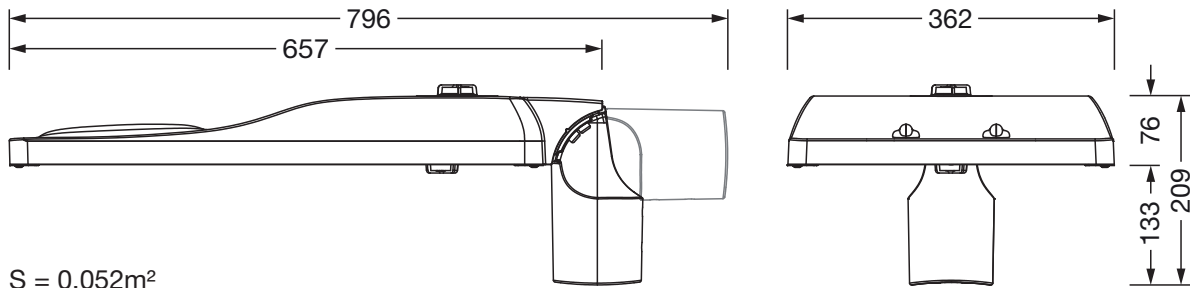

Dimensjoner, Vekt

- Vekt: 11,9kg
- Masttopp: toppmål: 76/60mm

Lysemisjon

- Lysemisjon: 0% ved 0° helling

Levetid

- Anslått levetid: 100000 t ved OT = 25°C

Bestillingsnummer: 5XH8E31T08SA | GTIN (EAN): 4069025104984

Mål:

S = 0.052m²