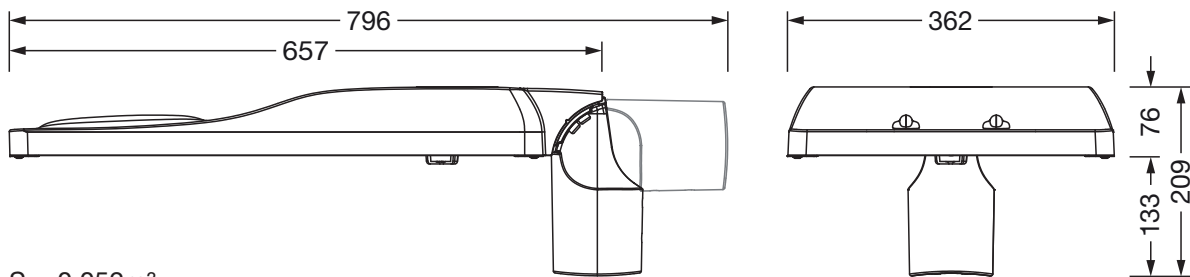

Bestillingsnummer: 5XH4D31R08TA | GTIN (EAN): 4069025102669

Mål:

S = 0.052m²