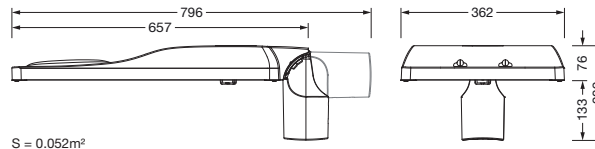

Bestillingsnummer: 5XH4D31R08TA | GTIN (EAN): 4069025102669

Produktbeskrivelse:

Streetlight SL 31 maxi D4i, Desk-Remote mastarmatur for toppdel, sideinngang; lysstyring med linse fra PMMA; lysfordeling: ST1.0a, direkte asymmetrisk spredende, for plass- og veibelysning iht. standard; LED: lysfluks: 33.650lm, lysfarge: 730, fargetemperatur: 3000K; lysutbytte: 147,1lm/W; styring: forhåndsinnstilling: logaritmisk dimmekarakteristikk, fleksibel lysfluksparametrisering, tidsbestemt lysstyring, konstant lysstrømstyring, effektreduksjon, intelligent temperaturretur-regulering i EVG og i LED-modulen, overopphetingsvern; armaturhus, fra aluminium presstøpt, Siteco® metallisk grå (DB 702S), korrosivitetskategori C5 high i henhold til DIN EN ISO 12944; deksel fra herdet sikkerhetsglass, klar, mastflens fra aluminium presstøpt, Siteco® metallisk grå (DB 702S), toppmål: 76/60mm, mastflens medfølger umontert; med ledning H07RN-F 2x 1,5mm², ledningslengde: 14,5m, tilkoblingsledning formontert; strømtilkobling: 220..240V, AC, 50/60Hz; strømforbruk (ved begynnelse av levetiden): 228,8W / (ved slutten av levetiden): 248,7W / (ved redusert drift 50%): 102,4W; kapslingsgrad (totalt): IP66; beskyttelsesklasse (totalt): VK II (verneisolert); slagfasthet: IK09; kontrolltegn: CE, ENEC, ENEC+, VDE, UKCA, ZD4i; tillatt driftsomgivelsestemperatur for utendørs bruk: -40..+50°C; pakningsenhet: 1 stykk

Bestykning: LED
Vekt (kg): 11,9
GTIN (EAN): 4069025102669