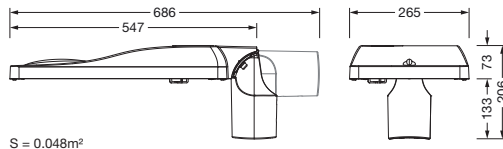

Bestillingsnummer: 5XH2D31R08HA | GTIN (EAN): 4069025101846

Produktbeskrivelse:

Streetlight SL 31 mini D4i, Desk-Remote mastarmatur for toppdel, sideinngang; lysstyring med linse fra PMMA; lysfordeling: ST1.0a, direkte asymmetrisk spredende, for plass- og veibelysning iht. standard; LED: lysfluks: 9.230lm, lysfarge: 730, fargetemperatur: 3000K; lysutbytte: 135,3lm/W; styring: forhåndsinnstilling: logaritmisk dimmekarakteristikk, fleksibel lysfluksparametrisering, tidsbestemt lysstyring, konstant lysstrømstyring, effektreduksjon, intelligent temperaturretur-regulering i EVG og i LED-modulen, overopphetingsvern; armaturhus, fra aluminium presstøpt, Siteco® metallisk grå (DB 702S), korrosivitetskategori C5 high i henhold til DIN EN ISO 12944; deksel fra herdet sikkerhetsglass, klar, mastflens fra aluminium presstøpt, Siteco® metallisk grå (DB 702S), toppmål: 76/60mm, mastflens medfølger umontert; med ledning H07RN-F 2x 1,5mm², ledningslengde: 8,5m, tilkoblingsledning formontert; strømtilkobling: 220..240V, AC, 50/60Hz; strømforbruk (ved begynnelse av levetiden): 68,2W / (ved slutten av levetiden): 74,4W / (ved redusert drift 50%): 29,7W; kapslingsgrad (totalt): IP66; beskyttelsesklasse (totalt): VK II (verneisolert); slagfasthet: IK09; kontrolltegn: CE, ENEC, ENEC+, VDE, UKCA, ZD4i; tillatt driftsomgivelsestemperatur for utendørs bruk: -40..+50°C; pakningsenhet: 1 stykk

Bestykning: LED
Vekt (kg): 6,5
GTIN (EAN): 4069025101846

S = 0.048m²