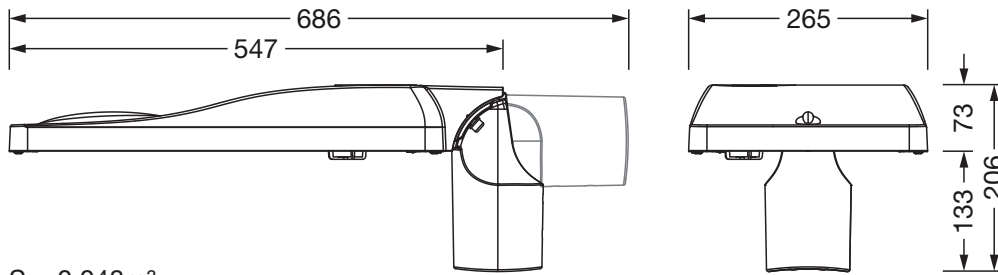

Bestillingsnummer: 5XH2D31R08HA | GTIN (EAN): 4069025101846

Mål:

S = 0.048m²