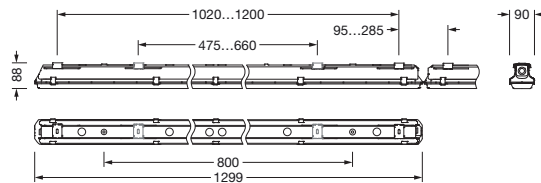

Bestillingsnummer: 51FB207L420K | GTIN (EAN): 4069025131638

Produktbeskrivelse:

Monsun® 21, våtromsarmatur, kjettingopphenger, primært lystekn. deksel: dekkasse, fra PC, lysutstråling: direkte spredende, primær lyskarakteristikk: symmetrisk, monteringsstype: nedhengt montering, utenpåliggende, horisontal montering, vertikal montering, LED, anslått lysfluks: 2.620lm, lysutbytte: 153lm/W, lysfarge: 840, fargetemperatur: 4000K, forkoblingsenhet: HF, med klemme, 3-polet, maks. 2,5mm², strømtilkobling: 220..240V, AC, 50/60Hz, anslått effekt: 17W, armaturhus, fra plast, glassfiberforsterket, ubehandlet, lysegrå, inkl. kjettingopphenger, lengde: 1.299mm, bredde: 90mm, høyde: 88mm, dekkasselås, fra rustfritt stål (V2A), sett for utenpåliggende montering, fra rustfritt stål (V2A), kjettingopphenger, fra rustfritt stål (V2A), kapslingsgrad (totalt): IP66, beskyttelsesklasse (totalt): VK I (vernejording), kontrolltegn: CE, ENEC, VDE, UKCA, vernemerking: D, slagfasthet: IK08, tillatt driftsomgivelsestemperatur: -25..+35°C, norm: EN 50419, EN 60598-2-1, oppfyller kravene til IFS (International Featured Standards) når det gjelder sikkerhet og kvalitet i matvareindustrien, for innvendig montering eller utvendig montering under tak, ingen direkte snøpåvirkning, ingen direkte solinnstråling, intet direkte regn, LABS-konformitetstestet i henhold til VDMA 24364:2018-05, kontakt din salgsrådgiver før du bruker armaturene i applikasjoner med uklar kjemisk eksponering, store temperatursvingninger eller kondensdannende fuktighet, pakningsenhet: 1 stykk

Bestykning: LED
Vekt (kg): 2,1
GTIN (EAN): 4069025131638