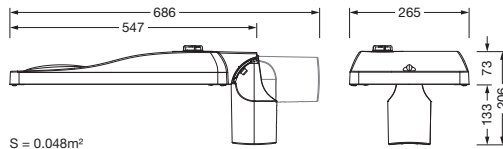

Bestillingsnummer: 5XH2D31S08JA | GTIN (EAN): 4069025101914

Produktbeskrivelse:

Streetlight SL 31 mini D4i, Desk-Remote mastarmatur for toppdel, sideinngang; lysstyring med linse fra PMMA; lysfordeling: ST1.0a, direkte asymmetrisk spredende, for plass- og veibelysning iht. standard; LED: lysfluks: 12.270lm, lysfarge: 730, fargetemperatur: 3000K; lysutbytte: 148,7lm/W; styring: forhåndsinnstilling: logaritmisk dimmekarakteristikk, fleksibel lysfluksparametrisering, tidsbestemt lysstyring, konstant lysstrømstyring, effektreduksjon, intelligent temperaturretur-regulering i EVG og i LED-modulen, overopphetingsvern; armaturhus, fra aluminium presstøpt, Siteco® metallisk grå (DB 702S), korrosivitetskategori C5 high i henhold til DIN EN ISO 12944; deksel fra herdet sikkerhetsglass, klar, mastflens fra aluminium presstøpt, Siteco® metallisk grå (DB 702S), toppmål: 76/60mm, mastflens medfølger umontert; med ledning H07RN-F 2x 1,5mm², ledningslengde: 10,5m, tilkoblingsledning formontert; strømtilkobling: 220..240V, AC, 50/60Hz; strømforbruk (ved begynnelse av levetiden): 82,5W / (ved slutten av levetiden): 90,1W / (ved redusert drift 50%): 36,8W; kapslingsgrad (totalt): IP66; beskyttelsesklasse (totalt): VK II (verneisoleret); slagfasthet: IK09; kontrolltegn: CE, ENEC, ENEC+, VDE, UKCA, ZD4i; tillatt driftsomgivelsestemperatur for utendørs bruk: -40..+50°C; pakningsenhet: 1 stykk

Bestykning: LED
 Vekt (kg): 6,7
 GTIN (EAN): 4069025101914

Bestillingsnummer: 5XH2D31S08JA | GTIN (EAN): 4069025101914

Detaljert teknisk beskrivelse:

Hovedegenskaper

- Produkttype: mastarmatur
- Produktnavn: Streetlight SL 31 mini
- Bestillingsnummer: 5XH2D31S08JA

Dimensjoner, Vekt

- Vekt: 6,7kg
- Masttopp: toppmål: 76/60mm

Lysemisjon

- Lysemisjon: 0% ved 0° helling

Levetid

- Anslått levetid: 100000 t ved OT = 25°C

Bestillingsnummer: 5XH2D31S08JA | GTIN (EAN): 4069025101914

Mål:

S = 0.048m²