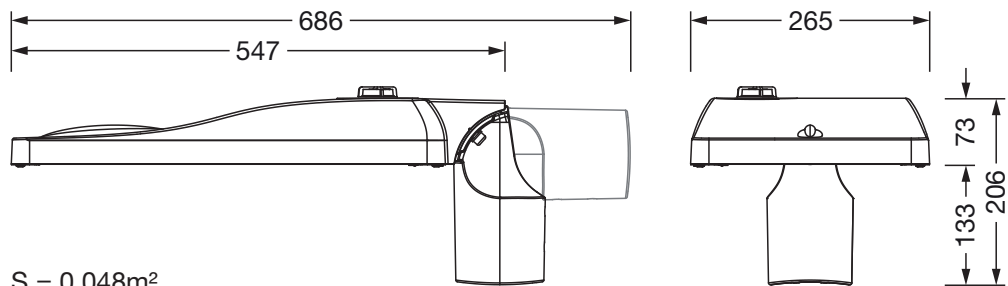

Dimensjoner, Vekt

- Vekt: 6,7kg
- Masttopp: toppmål: 76/60mm

Lysemisjon

- Lysemisjon: 0% ved 0° helling

Levetid

- Anslått levetid: 100000 t ved OT = 25°C

Bestillingsnummer: 5XH2D31S08JA | GTIN (EAN): 4069025101914

Mål:

S = 0.048m²