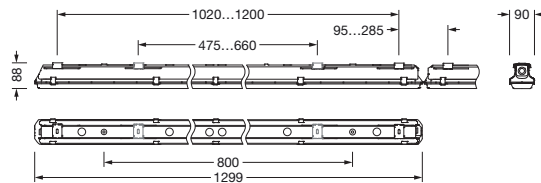

Bestykning: LED
Vekt (kg): 2,1
GTIN (EAN): 4069025131805